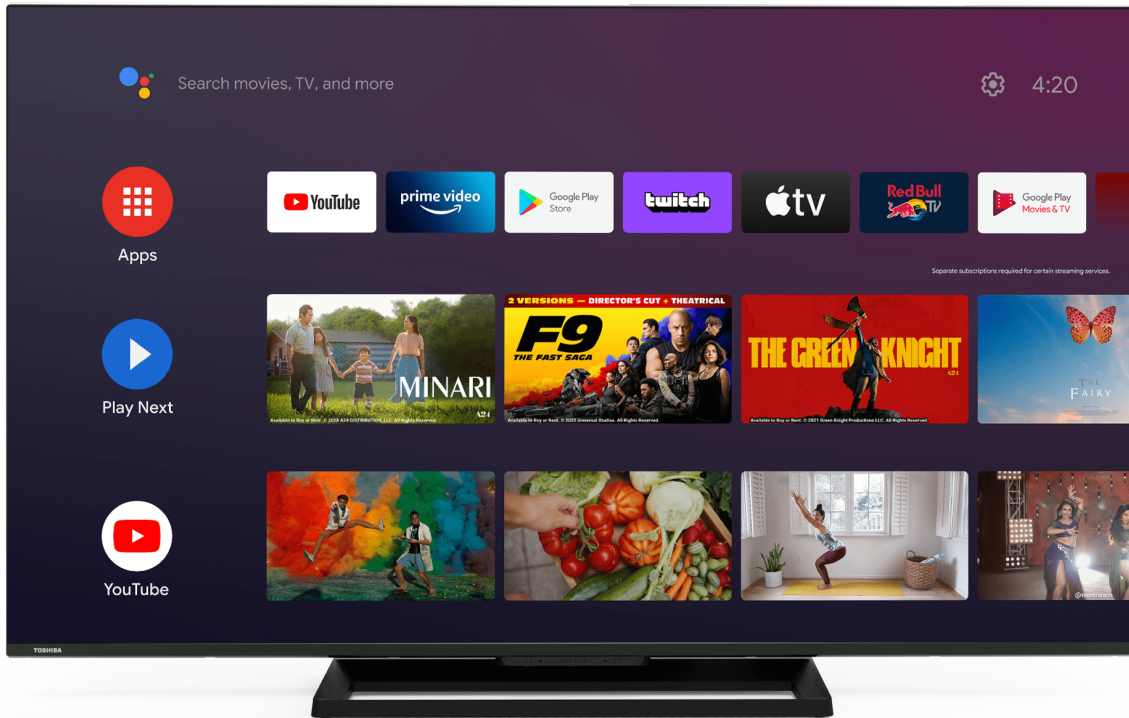

TOSHIBA

UA3E Series

65UA3E63DG

EAN: 4024862128708

androidtv

T R U PICTURE ENGINE

Dolby Vision

Dolby Atmos

POWERED BY ONKYO

Google Play

Chromecast built-in

NETFLIX

Ok Google

Utilisez votre voix pour rechercher des émissions, contrôler votre téléviseur, planifier votre journée, et plus encore. Demandez simplement à Google.

T R U FLOW

Parashikon kornizën ndërmjet kornizave për të krijuar shikim më të butë në skena me ritëm të shpejtë. E përsosur për sport dhe filma.

T R U RESOLUTION

Met automatiquement à l'échelle le contenu non 4K pour que vous puissiez profiter de vos films et émissions de télévision préférés dans la plus haute résolution.

dts VIRTUAL

Simplifie l'expansion de l'écoute du son surround en fournissant principalement la perception des canaux en hauteur, sans nécessiter d'enceintes supplémentaires. Le DTS réalise nativement les sons environnants 3D sans processus de conversion sonore de la 2D à la 3D.