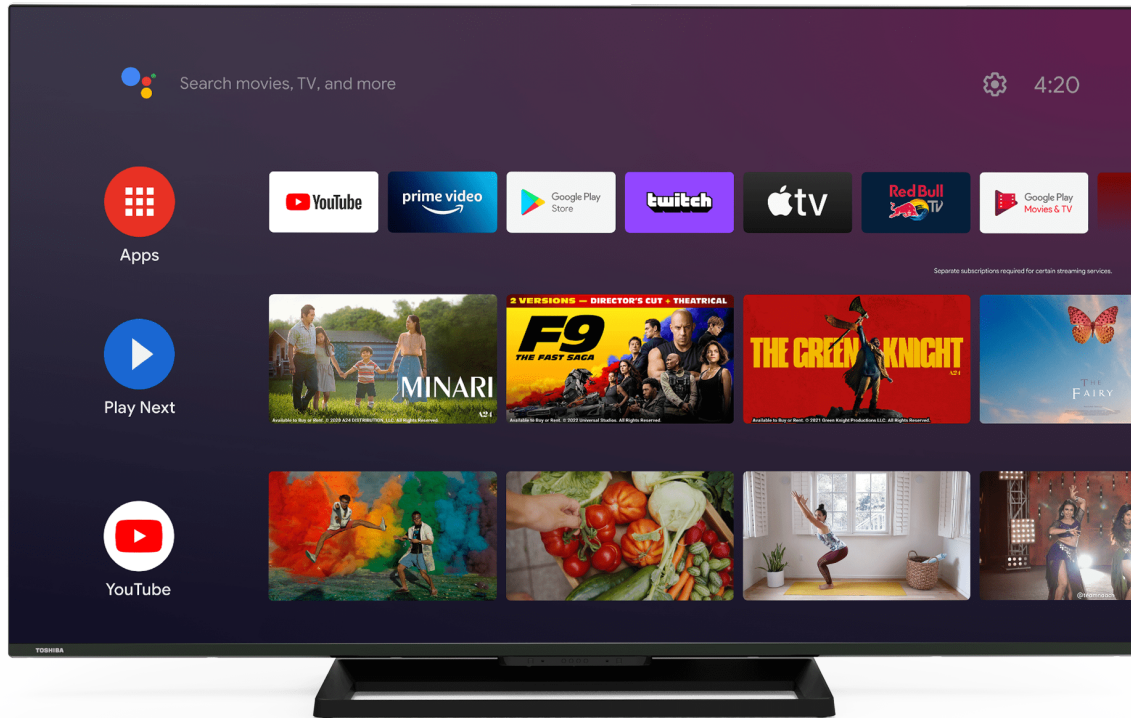

TOSHIBA

UA3E Series

65UA3E63DG

EAN: 4024862128708

androidtv

T R U PICTURE ENGINE

Dolby Vision Dolby Atmos

POWERED BY
ONKYO

Google Play

Chromecast
built-in

NETFLIX

Ok Google

Utilisez votre voix pour rechercher des émissions, contrôler votre téléviseur, planifier votre journée, et plus encore. Demandez simplement à Google.

T R U PICTURE ENGINE

La technologie TRU Picture offre un rendu plus réaliste et une image plus fluide et détaillée.

T R U MICRODIMMING

Améliore le contraste d'une image en optimisant les régions les plus sombres et les plus claires pour créer une image plus réaliste.

T R U FLOW

Parashikon kornizën ndërmjet kornizave për të krijuar shikim më të butë në skena me ritëm të shpejtë. E përsosur për sport dhe filma.

T R U RESOLUTION

Met automatiquement à l'échelle le contenu non 4K pour que vous puissiez profiter de vos films et émissions de télévision préférés dans la plus haute résolution.

dts VIRTUAL

Simplifie l'expansion de l'écoute du son surround en fournissant principalement la perception des canaux en hauteur, sans nécessiter d'enceintes supplémentaires. Le DTS réalise nativement les sons environnants 3D sans processus de conversion sonore de la 2D à la 3D.

Dolby Atmos

Un téléviseur avec des haut-parleurs stéréo descendants utilisant le traitement audio Dolby Atmos fournira un son à couper le souffle avec une clarté, une richesse, des détails et une profondeur impressionnantes. Un consommateur peut expérimenter Dolby Atmos au cinéma et obtenir la même expérience Dolby Atmos à la maison comme aucune autre solut...

Dolby Vision

Soyez plongés au coeur de l'action avec les téléviseurs Toshiba compatibles Dolby Vision. Le Dolby Vision, le format HDR préféré des studios de cinéma à travers le monde utilise une reconnaissance dynamique des données pour calculer la luminosité appropriée pour chaque trame image diffusée sur le téléviseur.