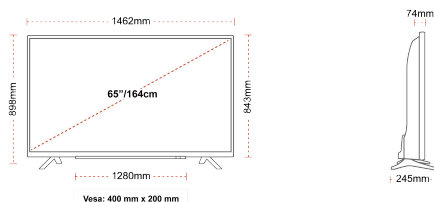

ÉCRAN

Taille de l'écran (en pouce et en cm)	65" / 164cm
Type D'écran	DLED
Résolution	Ultra HD (3840 x 2160)
Luminosité	350

SON

Dolby Audio™	Oui
Puissance de sortie audio (RMS)	2x12W
Type de haut-parleur	Down Firing
Caisson de basse interne	Non
DTS	Oui
Égaliseur	5 band
Onkyo	Non

ACCESSOIRES

Télécommande	Oui
Pile de la télécommande	Oui
Guide de mise en marche rapide	Oui
Petite télécommande	Non

VIDÉO

Wide Color Gamut	Non
HDR	Oui
Dolby Vision HDR	Oui
TRU Flow	Non
TRU Resolution	Oui
TRU Micro Dimming	Oui

SYNTONISEUR / TÉLÉDIFFUSION

Décodeur HEVC (H.265)	Oui
Type de syntoniseur	HD DVB-T2/C/S2
UHD par satellite	Oui
Double Syntoniseur	Non
Guide Électronique des Programmes (EPG)	Oui
Recherche automatique	Oui
Capacité programme de stockage (analogique)	200
Capacité programme de stockage (numérique S/S2)	10000
Capacité programme de stockage (numérique T/T2/C)	1000+1000

CONNEXIONS

CI+	Oui
HDMI™	4 HDMI
USB	2 USB
Composant (YPbPr) en	via VGA
Vidéo / audio composite en	Oui
Péritel	Non
Ethernet	Oui
Sortie casque	Oui
Entrée d'antenne	Oui
VGA (PC in - D-Sub15)	Oui

CARACTÉRISTIQUES DU SMART TV

HBBTV ver 2.0.2	Oui
Audio-Video Sharing (AVS)	Non
Smart Portal	Non
Toshiba TV Smart Center	Oui
Navigateur web	Non
Netflix	Oui
YouTube™	Oui
Bluetooth	Oui
Écran miroir	Oui
Prime Video	Oui
Google Assistant	Google Assistant
Amazon Alexa	Non

MÉCANIQUE

Dimensions avec emballage (mm)	1620 x 165 x 1010
Dimensions sans emballage (mm)	1462 x 245 x 898
Dimensions sans support (mm)	1462 x 74 x 843
Poids brut (kg)	28
Poids net (kg)	21
VESA (mesures du montage mural) P x H	400mm x 200mm
Taille de vis	M6

ALIMENTATION / ÉNERGIE

Consommation énergétique en mode veille (Moyenne)	<0.5W
Tension de fonctionnement - Fréquence	220-240V AC
12V TV (Mobile TV)	Non