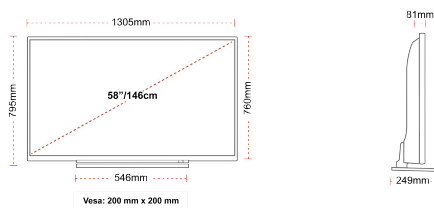

## TAILLE

## ÉCRAN

|                                       |                        |
|---------------------------------------|------------------------|
| Taille de l'écran (en pouce et en cm) | 58" / 146cm            |
| Type D'écran                          | DLED                   |
| Résolution                            | Ultra HD (3840 x 2160) |
| Luminosité                            | 350                    |