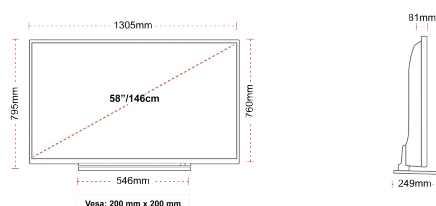

POINTS FORTS

- ⌵ 4K UHD HDR
- ⌵ TRU Picture Engine
- ⌵ 4x HDMI, 2x USB
- ⌵ Dolby Vision HDR
- ⌵ Sound by Onkyo
- ⌵ Integriertes WLAN & Bluetooth®

CONNEXION

TAILLE

ÉCRAN

Taille de l'écran (en pouce et en cm)	58" / 146cm
Type D'écran	DLED
Résolution	Ultra HD (3840 x 2160)
Luminosité	350

MÉCANIQUE

Dimensions avec emballage (mm)	1430 x 154 x 884
Dimensions sans emballage (mm)	1305 x 249 x 795
Dimensions sans support (mm)	1305 x 81 x 760
VESA (mesures du montage mural) P x H	200mm x 200mm