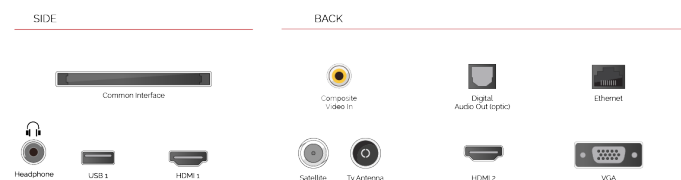

Soyez plongés au cœur de l'action avec les téléviseurs Toshiba compatibles Dolby Vision. Le Dolby Vision, le format HDR préféré des studios de cinéma à travers le monde utilise une reconnaissance dynamique des données pour calculer la luminosité appropriée pour chaque trame image diffusée sur le téléviseur.

POINTS FORTS

- ⌵ 4K UHD HDR
- ⌵ TRU Picture Engine
- ⌵ 4x HDMI, 2x USB
- ⌵ Dolby Vision HDR
- ⌵ Sound by Onkyo
- ⌵ Integriertes WLAN & Bluetooth®

CONNEXION

TAILLE

ÉCRAN

Taille de l'écran (en pouce et en cm)	58" / 146cm
Type D'écran	DLED
Résolution	Ultra HD (3840 x 2160)
Luminosité	350