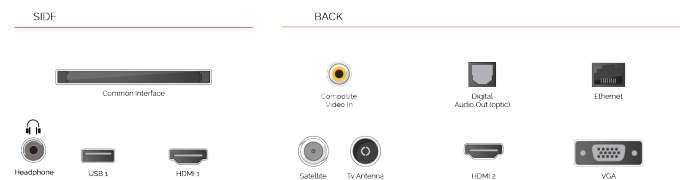

CONNEXION

TAILLE