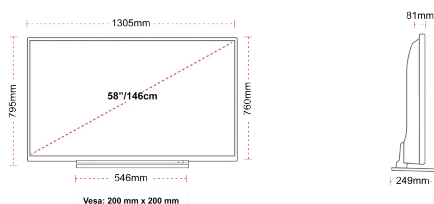

CONNEXION

TAILLE

ÉCRAN

Taille de l'écran (en pouce et en cm)	58" / 146cm
Type D'écran	DLED
Résolution	Ultra HD (3840 x 2160)
Luminosité	350

SON

Dolby Audio™	OUI
Puissance de sortie audio (RMS)	2x10W
Type de haut-parleur	Down Firing
Caisson de basse interne	NON
DTS	OUI
Égaliseur	OUI
Onkyo	OUI

MÉCANIQUE

Dimensions avec emballage (mm)	1430 x 154 x 884
Dimensions sans emballage (mm)	1305 x 249 x 795
Dimensions sans support (mm)	1305 x 81 x 760
Poids brut (kg)	22
Poids net (kg)	18
VESA (mesures du montage mural) P x H	200mm x 200mm
Taille de vis	M