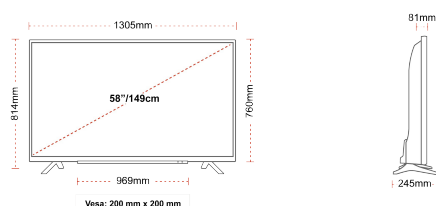

## TAILLE

## ÉCRAN

Taille de l'écran (en pouce et en cm)	58" / 146cm
Type D'écran	D-LED
Résolution	UHD (3840 x 2160)
Luminosité	350

## MÉCANIQUE

Dimensions avec emballage (mm)	1430 x 154 x 884
Dimensions sans emballage (mm)	1305 x 245 x 814
Dimensions sans support (mm)	1305 x 81 x 760
VESA (mesures du montage mural) P x H	200mm x 200mm