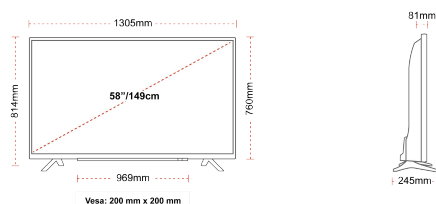

ÉCRAN

Taille de l'écran (en pouce et en cm)	58" / 146cm
Type D'écran	DLED
Résolution	Ultra HD (3840 x 2160)
Luminosité	350

SON

Dolby Audio™	Oui
Puissance de sortie audio (RMS)	2x10W
Type de haut-parleur	Down Firing
Caisson de basse interne	Non
DTS	Oui
Égaliseur	5 band
Onkyo	Non

MÉCANIQUE

Dimensions avec emballage (mm)	1430 x 154 x 899
Dimensions sans emballage (mm)	1305 x 245 x 814
Dimensions sans support (mm)	1305 x 81 x 760
Poids brut (kg)	20,0
Poids net (kg)	15,5
VESA (mesures du montage mural) P x H	200mm x 200mm
Taille de vis	M6