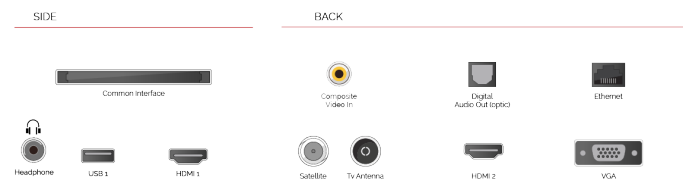

E

70kWh/1000

G

HDR
 110kWh/1000

POINTS FORTS

- ⊗ 4K HDR UHD
- ⊗ TRU Picture Engine
- ⊗ 2x HDMI, 1x USB
- ⊗ Dolby Vision HDR
- ⊗ HDR10 & HLG
- ⊗ Internal WLAN

CONNEXION

TAILLE