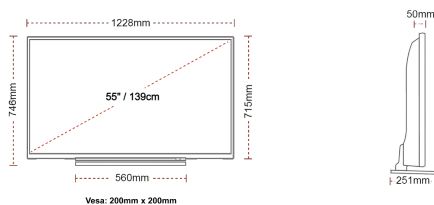

#### TAILLE

### ÉCRAN

Taille de l'écran (en pouce et en cm)	55" / 139cm
Type D'écran	Direct Back Light (DLED)
Résolution	Ultra HD (3840 x 2160)
Luminosité	500