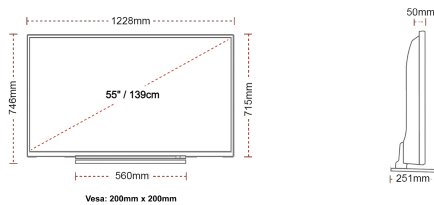

CONNEXION

TAILLE

ÉCRAN

Taille de l'écran (en pouce et en cm)	55" / 139cm
Type D'écran	Direct Back Light (DLED)
Résolution	Ultra HD (3840 x 2160)
Luminosité	500

SON

Dolby Audio™	Oui
Puissance de sortie audio (RMS)	2x12W
Type de haut-parleur	Down Firing
Caisson de basse interne	Oui
Modes audio	Music, Movie, Speech, Classic, Flat, User
DTS	Oui
Égaliseur	5 band
Onkyo	Oui
Ger (D) + Nicam Stereo	Oui