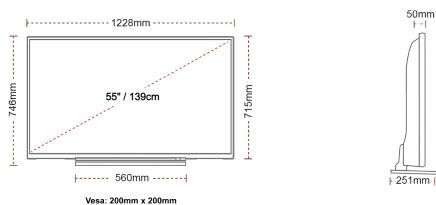

### ÉCRAN

Taille de l'écran (en pouce et en cm)	55" / 139cm
Type D'écran	Direct Back Light (DLED)
Résolution	Ultra HD (3840 x 2160)
Luminosité	500