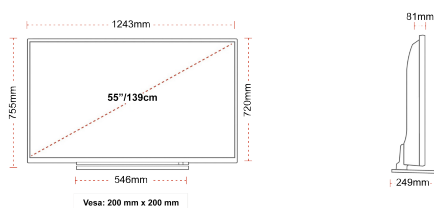

ÉCRAN

Taille de l'écran (en pouce et en cm)	55" / 139cm
Type D'écran	Direct Back Light (DLED)
Résolution	Ultra HD (3840 x 2160)
Luminosité	350

SON

Dolby Audio™	Oui
Puissance de sortie audio (RMS)	2x10W
Type de haut-parleur	Down Firing
Caisson de basse interne	Non
Modes audio	Music, Movie, Speech, Classic, Flat, User
DTS	Oui
Égaliseur	5 band
Onkyo	Sound by Onkyo

MÉCANIQUE

Dimensions avec emballage (mm)	1369 x 154 x 860
Dimensions sans emballage (mm)	1243 x 249 x 755
Dimensions sans support (mm)	1243 x 81 x 720
Poids brut (kg)	21
Poids net (kg)	16
VESA (mesures du montage mural) P x H	200mm x 200mm
Taille de vis	M6