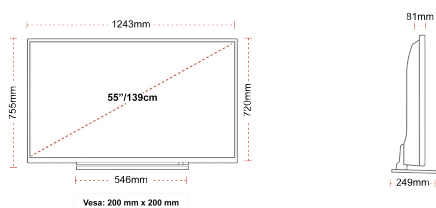

CONNEXION

TAILLE

ÉCRAN

Taille de l'écran (en pouce et en cm)	55" / 139cm
Type D'écran	Direct Back Light (DLED)
Résolution	Ultra HD (3840 x 2160)
Luminosité	350

SON

Dolby Audio™	Oui
Puissance de sortie audio (RMS)	2x10W
Type de haut-parleur	Down Firing
Caisson de basse interne	Non
DTS	Non
Égaliseur	5 band
Onkyo	Non

ACCESSOIRES

Télécommande	Oui
Pile de la télécommande	(AAA) x 2 Alkaline
Guide de mise en marche rapide	Oui
Petite télécommande	Non

VIDÉO

Wide Color Gamut	Non
HDR	Oui
Dolby Vision HDR	Oui
TRU Flow	Oui
TRU Resolution	Oui
TRU Micro Dimming	Oui

SYNTONISEUR / TÉLÉDIFFUSION

Décodeur HEVC (H.265)	Oui
Type de syntoniseur	HD DVB-T2/C/S2
UHD par satellite	Oui
Double Syntoniseur	Non
Guide Électronique des Programmes (EPG)	Oui
Recherche automatique	Oui
Capacité programme de stockage (analogique)	200
Capacité programme de stockage (numérique S/S2)	10000
Capacité programme de stockage (numérique T/T2/C)	800

CONNEXIONS

CI+	Oui
HDMI™	3 HDMI
USB	1 USB
Composant (YPbPr) en	Non
Vidéo / audio composite en	Non
Péritel	Non
Ethernet	Oui
Sortie casque	Oui
Entrée d'antenne	Oui
VGA (PC in - D-Sub15)	Non

CARACTÉRISTIQUES DU SMART TV

HBBTV ver 2.0.2	Oui
Audio-Video Sharing (AVS)	Oui
Smart Portal	Toshiba
Toshiba TV Smart Center	Oui
Navigateur web	Oui
Netflix	Oui
YouTube™	Oui
Bluetooth	Non
Écran miroir	Miracast
Prime Video	Oui
Google Assistant	Works with Google Assistant
Amazon Alexa	Built in Alexa

MÉCANIQUE

Dimensions avec emballage (mm)	1369 x 154 x 860
Dimensions sans emballage (mm)	1243 x 249 x 755
Dimensions sans support (mm)	1243 x 81 x 720
Poids brut (kg)	21
Poids net (kg)	16
VESA (mesures du montage mural) P x H	200mm x 200mm
Taille de vis	M6

ALIMENTATION / ÉNERGIE

Consommation énergétique en mode veille (Moyenne)	<0.5W
Tension de fonctionnement - Fréquence	220-240V AC
12V TV (Mobile TV)	Non