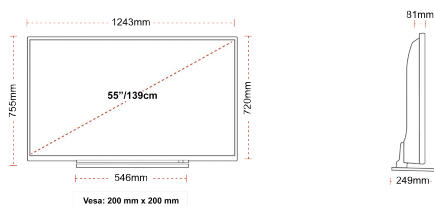

ÉCRAN

Taille de l'écran (en pouce et en cm)	55" / 139cm
Type D'écran	Direct Back Light (DLED)
Résolution	Ultra HD (3840 x 2160)
Luminosité	350

SON

Dolby Audio™	Oui
Puissance de sortie audio (RMS)	2x10W
Type de haut-parleur	Down Firing
Caisson de basse interne	Non
DTS	Non
Égaliseur	5 band
Onkyo	Non

MÉCANIQUE

Dimensions avec emballage (mm)	1369 x 154 x 860
Dimensions sans emballage (mm)	1243 x 249 x 755
Dimensions sans support (mm)	1243 x 81 x 720
Poids brut (kg)	21
Poids net (kg)	16
VESA (mesures du montage mural) P x H	200mm x 200mm
Taille de vis	M6