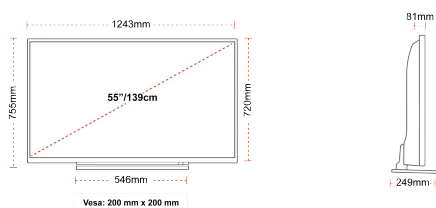

ÉCRAN

Taille de l'écran (en pouce et en cm)	55" / 139cm
Type D'écran	Direct Back Light (DLED)
Résolution	Ultra HD (3840 x 2160)
Luminosité	350

SON

Dolby Audio™	Oui
Puissance de sortie audio (RMS)	2x10W
Type de haut-parleur	Down Firing
Caisson de basse interne	Non
DTS	Non
Égaliseur	5 band
Onkyo	Non

MÉCANIQUE

Dimensions avec emballage (mm)	1369 x 154 x 860
Dimensions sans emballage (mm)	1243 x 249 x 755
Dimensions sans support (mm)	1243 x 81 x 720
Poids brut (kg)	21
Poids net (kg)	16
VESA (mesures du montage mural) P x H	200mm x 200mm
Taille de vis	M6