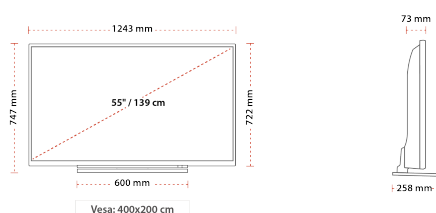

## TAILLE

## ÉCRAN

Taille de l'écran (en pouce et en cm)	55" / 140cm
Type D'écran	D-LED
Résolution	UHD (3840 x 2160)
Luminosité	350