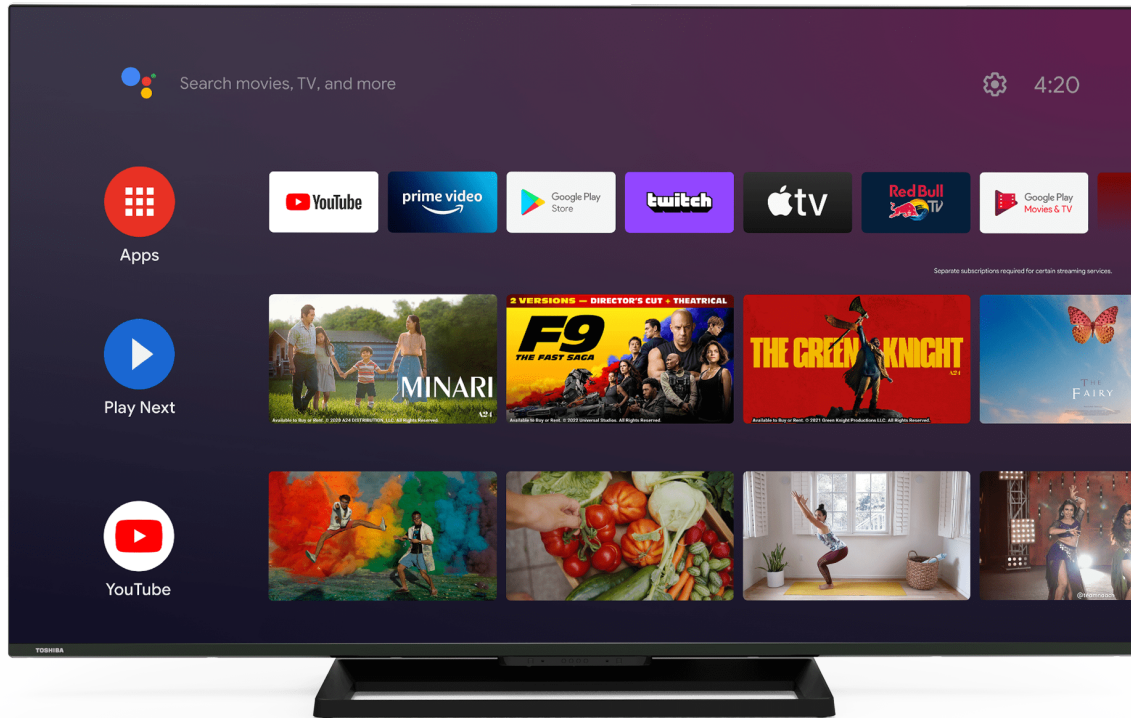

TOSHIBA

UA3E Series

50UA3E63DG

EAN: 4024862128685

androidtv

POWERED BY
ONKYO

Google Play

Chromecast
built-in

NETFLIX

Utilisez votre voix pour rechercher des émissions, contrôler votre téléviseur, planifier votre journée, et plus encore. Demandez simplement à Google.

La technologie TRU Picture offre un rendu plus réaliste et une image plus fluide et détaillée.

Met automatiquement à l'échelle le contenu non 4K pour que vous puissiez profiter de vos films et émissions de télévision préférés dans la plus haute résolution.

Simplifie l'expansion de l'écoute du son surround en fournissant principalement la perception des canaux en hauteur, sans nécessiter d'enceintes supplémentaires. Le DTS réalise nativement les sons environnants 3D sans processus de conversion sonore de la 2D à la 3D.