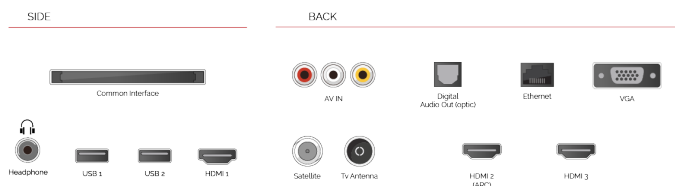

CONNEXION

TAILLE