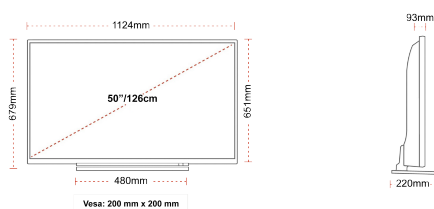

## TAILLE

## ÉCRAN

Taille de l'écran (en pouce et en cm)	50" / 127cm
Type D'écran	D-LED
Résolution	UHD (3840 x 2160)