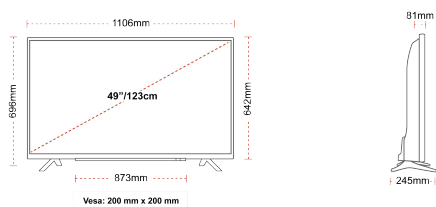

- ⊗ Android TV
- ⊗ Google Assistant
- ⊗ Chromecast Built in
- ⊗ 4K UHD HDR
- ⊗ Dolby Vision HDR
- ⊗ Google Play Store

CONNEXION

TAILLE

ÉCRAN

Taille de l'écran (en pouce et en cm)	49" / 123cm
Type D'écran	Rétroéclairage direct (DLED)
Résolution	Ultra HD (3840 x 2160)
Luminosité	350

MÉCANIQUE

Dimensions avec emballage (mm)	1195 x 154 x 765
Dimensions sans emballage (mm)	1106 x 245 x 696
Dimensions sans support (mm)	1106 x 81 x 641
Poids brut (kg)	15
Poids net (kg)	10
VESA (mesures du montage mural) P x H	200mm x 200mm
Taille de vis	M