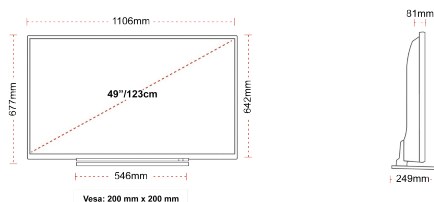

CONNEXION

TAILLE

ÉCRAN

Taille de l'écran (en pouce et en cm)	49" / 123cm
Type D'écran	DLED
Résolution	Ultra HD (3840 x 2160)
Luminosité	350

SON

Dolby Audio™	OUI
Puissance de sortie audio (RMS)	2x10W
Type de haut-parleur	Down Firing
Caisson de basse interne	NON
DTS	OUI
Égaliseur	OUI
Onkyo	OUI

MÉCANIQUE

Dimensions avec emballage (mm)	1195 x 154 x 765
Dimensions sans emballage (mm)	1106 x 249 x 673
Dimensions sans support (mm)	1106 x 81 x 641
Poids brut (kg)	17
Poids net (kg)	12
VESA (mesures du montage mural) P x H	200mm x 200mm
Taille de vis	M6