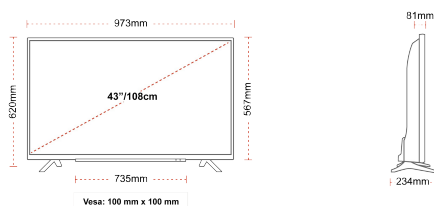

## TAILLE

## ÉCRAN

Taille de l'écran (en pouce et en cm)	43" / 108cm
Type D'écran	Direct Back Light (DLED)
Résolution	Ultra HD (3840 x 2160)
Luminosité	350

## MÉCANIQUE

Dimensions avec emballage (mm)	1085 x 154 x 710
Dimensions sans emballage (mm)	973 x 234 x 620
Dimensions sans support (mm)	973 x 81 x 567
Poids brut (kg)	11
Poids net (kg)	7,5
VESA (mesures du montage mural) P x H	100mm x 100mm
Taille de vis	M4