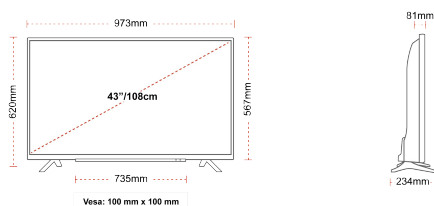

TAILLE

ÉCRAN

Taille de l'écran (en pouce et en cm)	43" / 108cm
Type D'écran	Direct Back Light (DLED)
Résolution	Ultra HD (3840 x 2160)
Luminosité	350

SON

Dolby Audio™	Oui
Puissance de sortie audio (RMS)	2x10W
Type de haut-parleur	Down Firing
Caisson de basse interne	Non
DTS	Non
Égaliseur	5 band
Onkyo	Non

MÉCANIQUE

Dimensions avec emballage (mm)	1085 x 154 x 710
Dimensions sans emballage (mm)	973 x 234 x 620
Dimensions sans support (mm)	973 x 81 x 567
Poids brut (kg)	11
Poids net (kg)	7,5
VESA (mesures du montage mural) P x H	100mm x 100mm
Taille de vis	M4