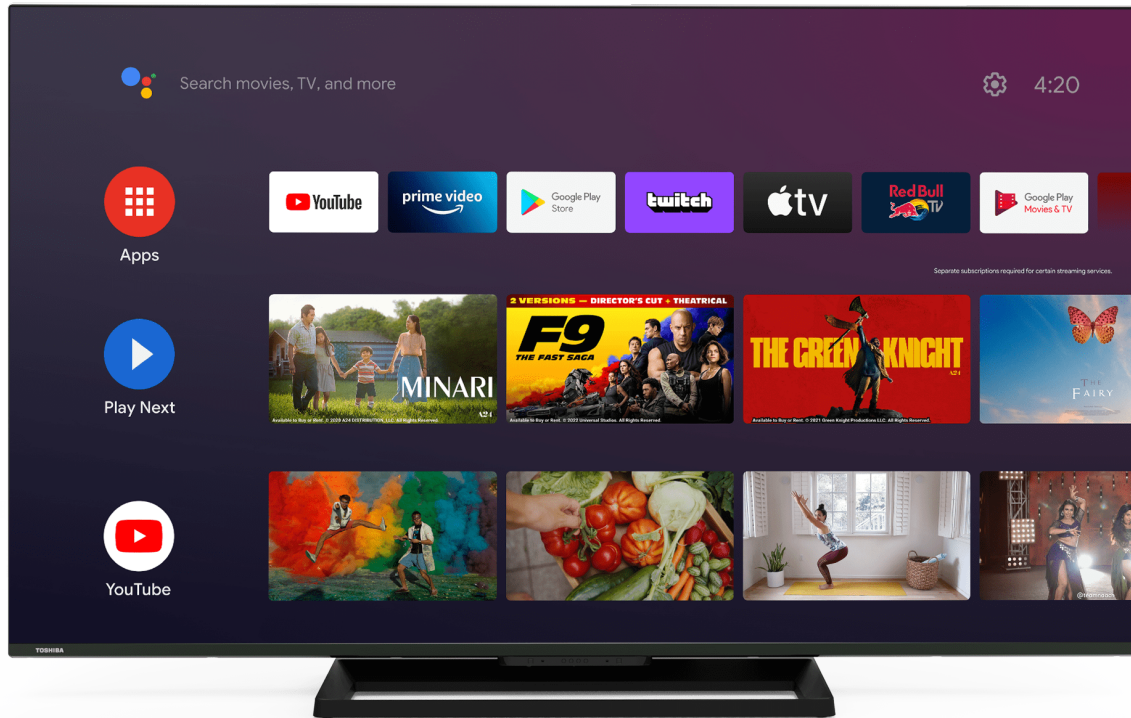

TOSHIBA

UA3E Series

43UA3E63DG

EAN: 4024862128678

androidtv

T R U PICTURE ENGINE

Dolby Vision

Dolby Atmos

POWERED BY
ONKYO

Google Play

Chromecast
built-in

NETFLIX

Ok Google

Utilisez votre voix pour rechercher des émissions, contrôler votre téléviseur, planifier votre journée, et plus encore. Demandez simplement à Google.

T R U FLOW

Parashikon kornizën ndërmjet kornizave për të krijuar shikim më të butë në skena me ritëm të shpejtë. E përsosur për sport dhe filma.

T R U RESOLUTION

Met automatiquement à l'échelle le contenu non 4K pour que vous puissiez profiter de vos films et émissions de télévision préférés dans la plus haute résolution.

dts VIRTUAL

Simplifie l'expansion de l'écoute du son surround en fournissant principalement la perception des canaux en hauteur, sans nécessiter d'enceintes supplémentaires. Le DTS réalise nativement les sons environnants 3D sans processus de conversion sonore de la 2D à la 3D.