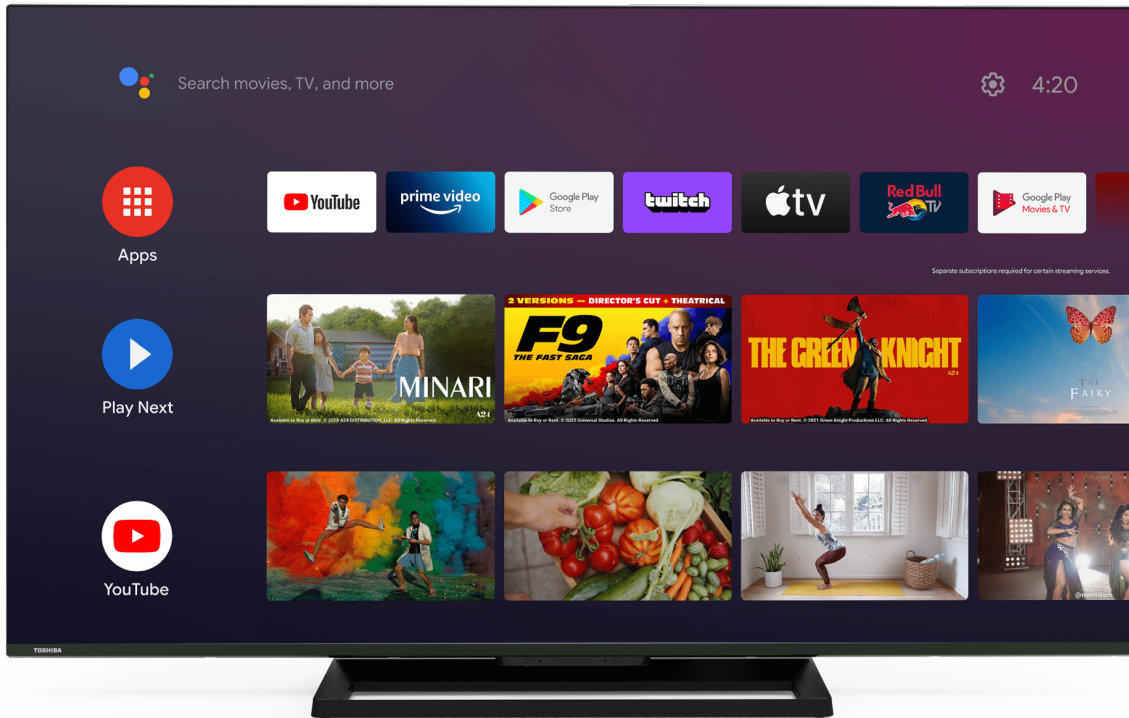

TOSHIBA

UA3E Series

43UA3E63DG

EAN: 4024862128678

androidtv

POWERED BY
ONKYO

NETFLIX

Utilisez votre voix pour rechercher des émissions, contrôler votre téléviseur, planifier votre journée, et plus encore. Demandez simplement à Google.

La technologie TRU Picture offre un rendu plus réaliste et une image plus fluide et détaillée.

Améliore le contraste d'une image en optimisant les régions les plus sombres et les plus claires pour créer une image plus réaliste.

Parashikon kornizën ndërmjet kornizave për të krijuar shikim më të butë në skena me ritëm të shpejtë. E përsosur për sport dhe filma.

Met automatiquement à l'échelle le contenu non 4K pour que vous puissiez profiter de vos films et émissions de télévision préférés dans la plus haute résolution.

Simplifie l'expansion de l'écoute du son surround en fournissant principalement la perception des canaux en hauteur, sans nécessiter d'enceintes supplémentaires. Le DTS réalise nativement les sons environnants 3D sans processus de conversion sonore de la 2D à la 3D.

Un téléviseur avec des haut-parleurs stéréo descendants utilisant le traitement audio Dolby Atmos fournira un son à couper le souffle avec une clarté, une richesse, des détails et une profondeur impressionnantes. Un consommateur peut expérimenter Dolby Atmos au cinéma et obtenir la même expérience Dolby Atmos à la maison comme aucune autre solut...

Soyez plongés au coeur de l'action avec les téléviseurs Toshiba compatibles Dolby Vision. Le Dolby Vision, le format HDR préféré des studios de cinéma à travers le monde utilise une reconnaissance dynamique des données pour calculer la luminosité appropriée pour chaque trame image diffusée sur le téléviseur.