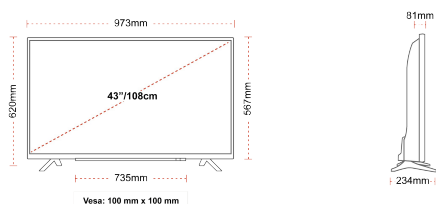

## TAILLE

## ÉCRAN

Taille de l'écran (en pouce et en cm)	43" / 108cm
Type D'écran	DLED
Résolution	Ultra HD (3840 x 2160)
Luminosité	350

## MÉCANIQUE

Dimensions avec emballage (mm)	1085 x 154 x 710
Dimensions sans emballage (mm)	973 x 234 x 620
Dimensions sans support (mm)	973 x 81 x 567
Poids brut (kg)	11
Poids net (kg)	8
VESA (mesures du montage mural) P x H	100mm x 100mm
Taille de vis	M4