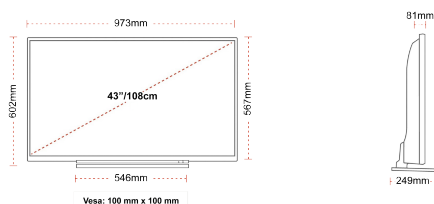

## TAILLE

## ÉCRAN

Taille de l'écran (en pouce et en cm)	43" / 108cm
Type D'écran	DLED
Résolution	Full HD (1920 x 1080)
Luminosité	300