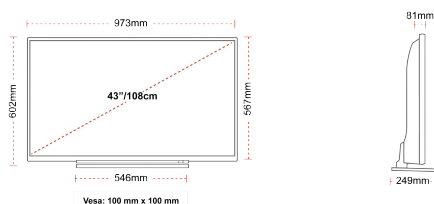

E

42kWh/1000

G

HDR
 60kWh/1000

POINTS FORTS

- ⊗ Full HD
- ⊗ 3 HDMI - 2 USB
- ⊗ Smart TV
- ⊗ Internal WLAN & Bluetooth
- ⊗ Alexa
- ⊗ Works With Google

CONNEXION

TAILLE

ÉCRAN

Taille de l'écran (en pouce et en cm)	43" / 108cm
Type D'écran	DLED
Résolution	Full HD (1920 x 1080)
Luminosité	300

SON

Dolby Audio™	Oui
Puissance de sortie audio (RMS)	2x8W
Type de haut-parleur	Down Firing
Caisson de basse interne	Non
DTS	Oui
Égaliseur	5 Band
Onkyo	Non

MÉCANIQUE

Dimensions avec emballage (mm)	1085 x 154 x 710
Dimensions sans emballage (mm)	973 x 249 x 602
Dimensions sans support (mm)	973 x 81 x 567
Poids brut (kg)	13,5
Poids net (kg)	9,5
VESA (mesures du montage mural) P x H	100mm x 100mm
Taille de vis	M4