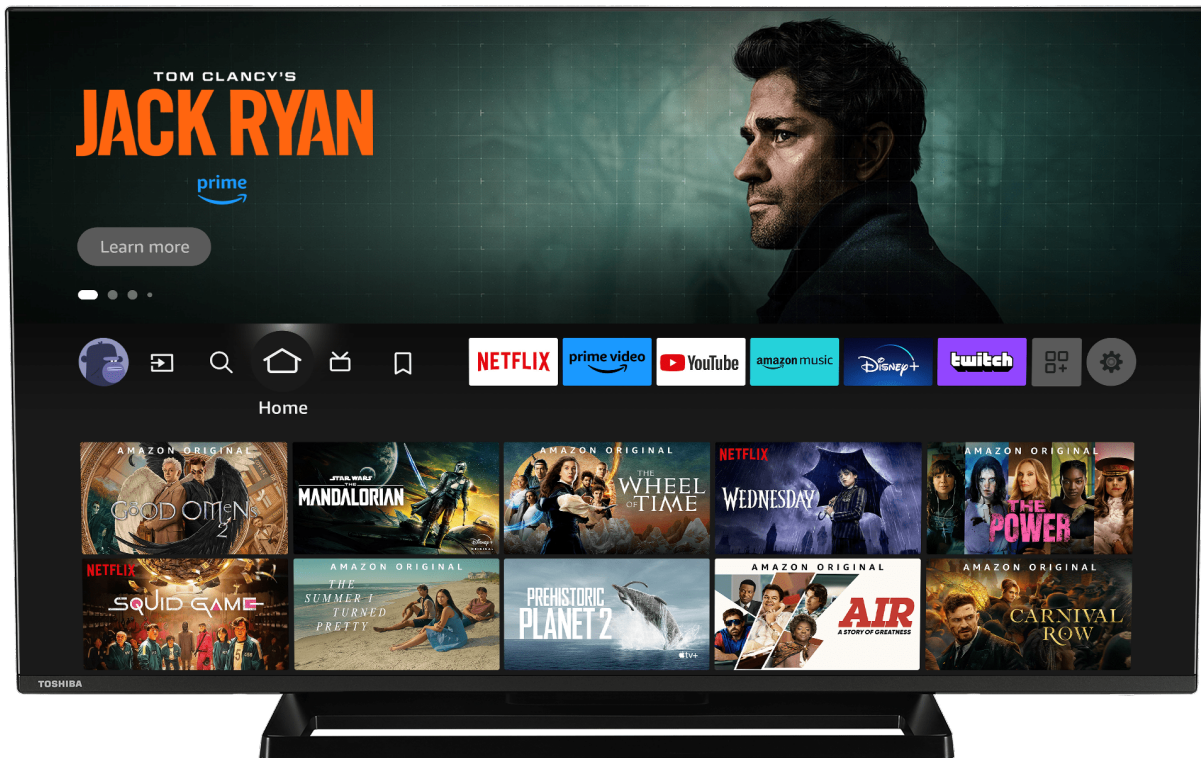

TOSHIBA

W/LF3F Series

43LF3F63DA

EAN: 4024862132309

TOSHIBA | firetv

prime video

NETFLIX

Tout savoir sur Disney + Découvrez les plus grands succès de Disney, Pixar, Marvel, Star Wars National Geographic et star disponibles sur la plateforme . Une découverte qui vous donnera encore plus de raisons d'aimer Disney+

prime video

Répondez à votre appétit de divertissement à domicile de haute qualité. Profitez d'innombrables films et émissions de télévision ainsi que des Prime Originals primés.

NETFLIX

Utilisez le bouton Netflix® de votre télécommande pour passer d'une aventure à une autre.

alexa | built-in

Lorsque le système de microphone intégré est activé, votre téléviseur devient lui-même un appareil Alexa. Vous pouvez demander à Alexa de changer de chaîne, d'ouvrir des applications, de rechercher des films et des émissions, de lire de la musique, etc.

Améliore le contraste d'une image en optimisant les régions les plus sombres et les plus claires pour créer une image plus réaliste.

Met automatiquement à l'échelle le contenu non 4K pour que vous puissiez profiter de vos films et émissions de télévision préférés dans la plus haute résolution.

Découvrez ce que le monde regarde : des clips musicaux les plus populaires aux contenus en matière de jeux, de fitness, de films, d'émissions, d'actualités, d'apprentissage et bien plus encore.