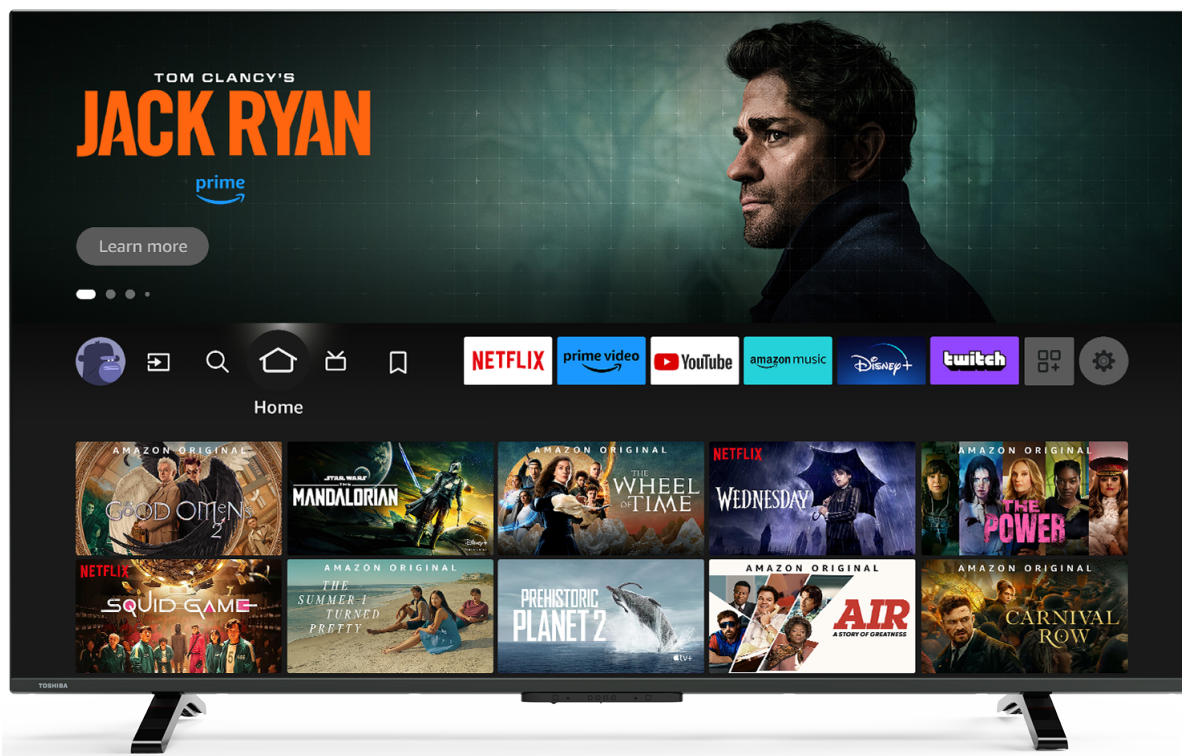

TOSHIBA

W/LF3F Series

43LF2F63DA

EAN: 4024862132644

TOSHIBA | firetv

prime video

NETFLIX

TRU MICRODIMMING

TRU RESOLUTION

alex built-in

Tout savoir sur Disney + Découvrez les plus grands succès de Disney, Pixar, Marvel, Star Wars National Geographic et star disponibles sur la plateforme . Une découverte qui vous donnera encore plus de raisons d'aimer Disney+

prime video

Répondez à votre appétit de divertissement à domicile de haute qualité. Profitez d'innombrables films et émissions de télévision ainsi que des Prime Originals primés.

NETFLIX

Utilisez le bouton Netflix® de votre télécommande pour passer d'une aventure à une autre.

alex built-in

Lorsque le système de microphone intégré est activé, votre téléviseur devient lui-même un appareil Alexa. Vous pouvez demander à Alexa de changer de chaîne, d'ouvrir des applications, de rechercher des films et des émissions, de lire de la musique, etc.