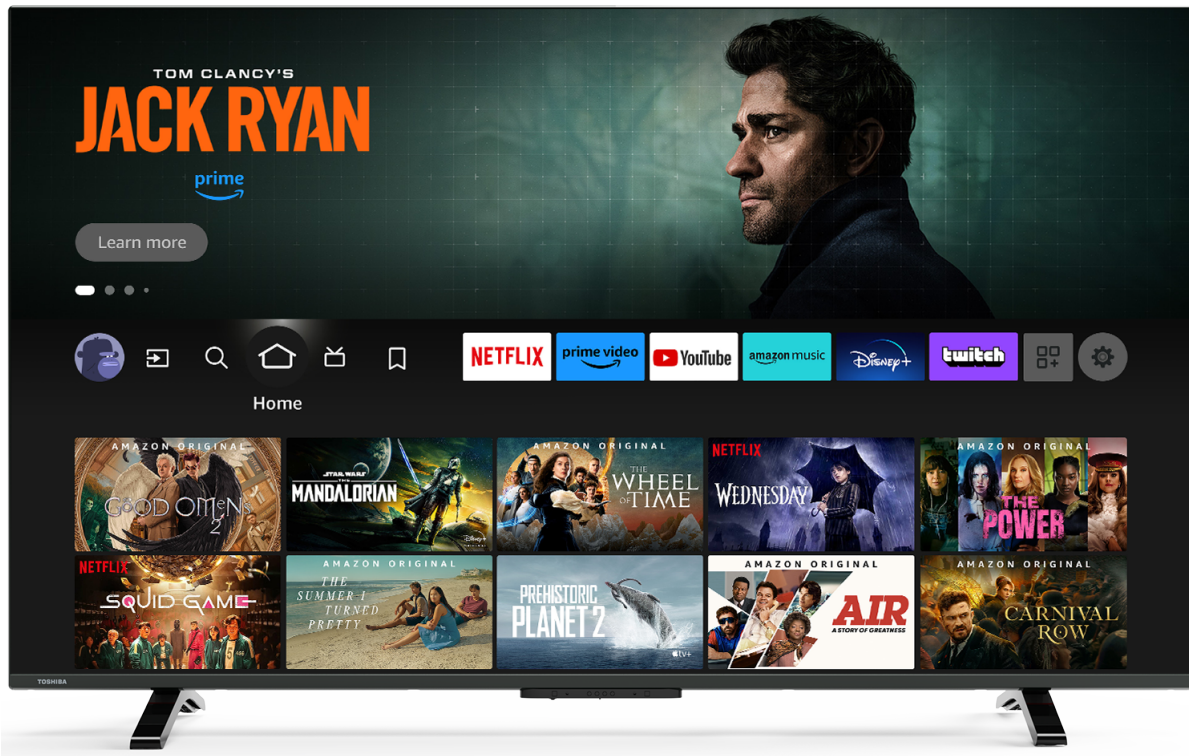

TOSHIBA

W/LF3F Series

43LF2F63DA

EAN: 4024862132644

TOSHIBA | firetv

prime video

NETFLIX

TRU MICRODIMMING

prime video

Répondez à votre appétit de divertissement à domicile de haute qualité. Profitez d'innombrables films et émissions de télévision ainsi que des Prime Originals primés.

NETFLIX

Utilisez le bouton Netflix® de votre télécommande pour passer d'une aventure à une autre.

alex | built-in

Lorsque le système de microphone intégré est activé, votre téléviseur devient lui-même un appareil Alexa. Vous pouvez demander à Alexa de changer de chaîne, d'ouvrir des applications, de rechercher des films et des émissions, de lire de la musique, etc.