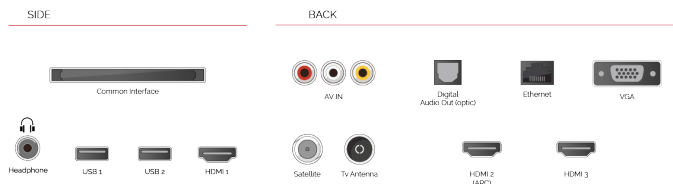

E

42kWh/1000

E

HDR
 42kWh/1000

POINTS FORTS

- ⊗ Android TV
- ⊗ Google Assistant
- ⊗ Chromecast Built in
- ⊗ Google Play Store
- ⊗ 3x HDMI, 2x USB
- ⊗ Internal WLAN & Bluetooth

CONNEXION

TAILLE

ÉCRAN

Taille de l'écran (en pouce et en cm)	43" / 108cm
Type D'écran	Direct Back Light (DLED)
Résolution	FHD (1920 x 1080)
Luminosité	300

SON

Dolby Audio™	Oui
Puissance de sortie audio (RMS)	2x8W
Type de haut-parleur	Down Firing
Caisson de basse interne	Non
DTS	Non
Égaliseur	5 band
Onkyo	Non