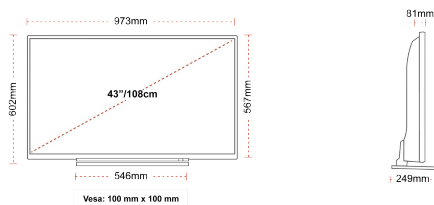

ÉCRAN

Taille de l'écran (en pouce et en cm)	43" / 108cm
Type D'écran	Direct Back Light (DLED)
Résolution	FHD (1920 x 1080)
Luminosité	300

SON

Dolby Audio™	Oui
Puissance de sortie audio (RMS)	2x8W
Type de haut-parleur	Down Firing
Caisson de basse interne	Non
DTS	Non
Égaliseur	5 band
Onkyo	Non

ACCESSOIRES

Télécommande	Oui
Pile de la télécommande	Oui
Guide de mise en marche rapide	Oui
Petite télécommande	Non
Prise en charge Bluetooth RC	Oui

VIDÉO

Wide Color Gamut	Non
HDR	Non
Dolby Vision HDR	Non
TRU Flow	Non
TRU Resolution	Non
TRU Micro Dimming	Non

SYNTONISEUR / TÉLÉDIFFUSION

Décodeur HEVC (H.265)	Oui
Type de syntoniseur	HD DVB-T2/C/S2
UHD par satellite	Non
Double Syntoniseur	Non
Guide Électronique des Programmes (EPG)	Oui
Recherche automatique	Oui
Capacité programme de stockage (analogique)	200
Capacité programme de stockage (numérique S/S2)	10000
Capacité programme de stockage (numérique T/T2/C)	1000+1000

CONNEXIONS

CI+	Oui
HDMI™	3 HDMI
USB	2 USB
Composant (YPbPr) en	via VGA
Vidéo / audio composite en	Oui
Péritel	Non
Ethernet	Oui
Sortie casque	Oui
Entrée d'antenne	Oui
VGA (PC in - D-Sub15)	Oui

CARACTÉRISTIQUES DU SMART TV

HBBTV ver 2.0.2	Oui
Audio-Video Sharing (AVS)	Non
Smart Portal	Non
Toshiba TV Smart Center	Oui
Navigateur web	Non
Netflix	Oui
YouTube™	Oui
Bluetooth	Oui
Écran miroir	Non
Prime Video	Oui
Google Assistant	Google Assistant
Amazon Alexa	Non

MÉCANIQUE

Dimensions avec emballage (mm)	1085 x 154 x 710
Dimensions sans emballage (mm)	973 x 249 x 599
Dimensions sans support (mm)	973 x 81 x 567
Poids brut (kg)	14
Poids net (kg)	10
VESA (mesures du montage mural) P x H	100mm x 100mm
Taille de vis	M4

ALIMENTATION / ÉNERGIE

Consommation énergétique en mode veille (Moyenne)	<0.5W
Tension de fonctionnement - Fréquence	220-240V AC
12V TV (Mobile TV)	Non