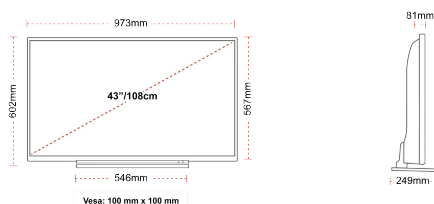

ÉCRAN

Taille de l'écran (en pouce et en cm)	43" / 108cm
Type D'écran	Direct Back Light (DLED)
Résolution	FHD (1920 x 1080)
Luminosité	300

SON

Dolby Audio™	Oui
Puissance de sortie audio (RMS)	2x8W
Type de haut-parleur	Down Firing
Caisson de basse interne	Non
DTS	Non
Égaliseur	5 band
Onkyo	Non

ACCESSOIRES

Télécommande	Oui
Pile de la télécommande	Oui
Guide de mise en marche rapide	Oui
Petite télécommande	Non
Prise en charge Bluetooth RC	Oui

VIDÉO

Wide Color Gamut	Non
HDR	Non
Dolby Vision HDR	Non
TRU Flow	Non
TRU Resolution	Non
TRU Micro Dimming	Non

SYNTONISEUR / TÉLÉDIFFUSION

Décodeur HEVC (H.265)	Oui
Type de syntoniseur	HD DVB-T2/C/S2
UHD par satellite	Non
Double Syntoniseur	Non
Guide Électronique des Programmes (EPG)	Oui
Recherche automatique	Oui
Capacité programme de stockage (analogique)	200
Capacité programme de stockage (numérique S/S2)	10000
Capacité programme de stockage (numérique T/T2/C)	1000+1000

CONNEXIONS

CI+	Oui
HDMI™	3 HDMI
USB	2 USB
Composant (YPbPr) en	via VGA
Vidéo / audio composite en	Oui
Péritel	Non
Ethernet	Oui
Sortie casque	Oui
Entrée d'antenne	Oui
VGA (PC in - D-Sub15)	Oui

CARACTÉRISTIQUES DU SMART TV

HBBTV ver 2.0.2	Oui
Audio-Video Sharing (AVS)	Non
Smart Portal	Non
Toshiba TV Smart Center	Oui
Navigateur web	Non
Netflix	Oui
YouTube™	Oui
Bluetooth	Oui
Écran miroir	Non
Prime Video	Oui
Google Assistant	Google Assistant
Amazon Alexa	Non

MÉCANIQUE

Dimensions avec emballage (mm)	1085 x 154 x 710
Dimensions sans emballage (mm)	973 x 249 x 599
Dimensions sans support (mm)	973 x 81 x 567
Poids brut (kg)	14
Poids net (kg)	10
VESA (mesures du montage mural) P x H	100mm x 100mm
Taille de vis	M4

ALIMENTATION / ÉNERGIE

Consommation énergétique en mode veille (Moyenne)	<0.5W
Tension de fonctionnement - Fréquence	220-240V AC
12V TV (Mobile TV)	Non