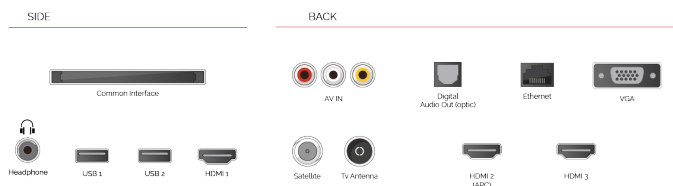

E

42kWh/1000

E
HDR
 42kWh/1000

POINTS FORTS

- ⊗ Android TV
- ⊗ Google Assistant
- ⊗ Chromecast Built in
- ⊗ Google Play Store
- ⊗ 3x HDMI, 2x USB
- ⊗ Internal WLAN & Bluetooth

CONNEXION

TAILLE

ÉCRAN

Taille de l'écran (en pouce et en cm)	43" / 108cm
Type D'écran	Direct Back Light (DLED)
Résolution	FHD (1920 x 1080)
Luminosité	300

SON

Dolby Audio™	Oui
Puissance de sortie audio (RMS)	2x8W
Type de haut-parleur	Down Firing
Caisson de basse interne	Non
DTS	Non
Égaliseur	5 band
Onkyo	Non