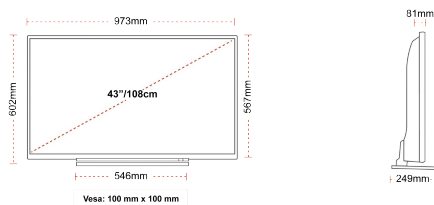

ÉCRAN

Taille de l'écran (en pouce et en cm)	43" / 108cm
Type D'écran	Direct Back Light (DLED)
Résolution	FHD (1920 x 1080)
Luminosité	300

SON

Dolby Audio™	Oui
Puissance de sortie audio (RMS)	2x8W
Type de haut-parleur	Down Firing
Caisson de basse interne	Non
DTS	Non
Égaliseur	5 band
Onkyo	Non

MÉCANIQUE

Dimensions avec emballage (mm)	1085 x 154 x 710
Dimensions sans emballage (mm)	973 x 249 x 599
Dimensions sans support (mm)	973 x 81 x 567
Poids brut (kg)	14
Poids net (kg)	10
VESA (mesures du montage mural) P x H	100mm x 100mm
Taille de vis	M4