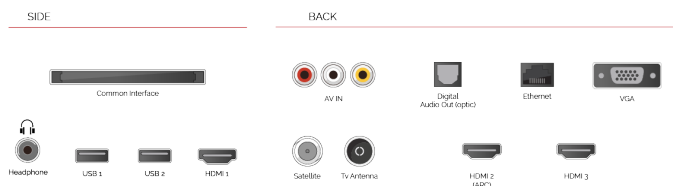

E

42kWh/1000

E
HDR
 42kWh/1000

POINTS FORTS

- ⊗ Android TV
- ⊗ Google Assistant
- ⊗ Chromecast Built in
- ⊗ Google Play Store
- ⊗ 3x HDMI, 2x USB
- ⊗ Internal WLAN & Bluetooth

CONNEXION

TAILLE

ÉCRAN

Taille de l'écran (en pouce et en cm)	43" / 108cm
Type D'écran	Direct Back Light (DLED)
Résolution	FHD (1920 x 1080)
Luminosité	300

SON

Dolby Audio™	Oui
Puissance de sortie audio (RMS)	2x8W
Type de haut-parleur	Tir vers le bas
Caisson de basse interne	Non
DTS	Non
Égaliseur	5 band
Onkyo	Non