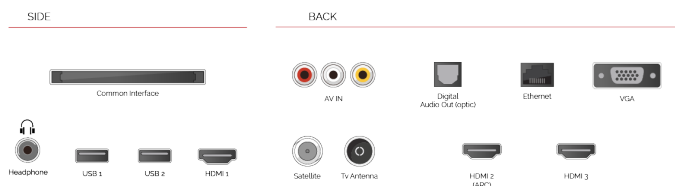

E

42kWh/1000

E

HDR
 42kWh/1000

POINTS FORTS

- ⊗ Android TV
- ⊗ Google Assistant
- ⊗ Chromecast Built in
- ⊗ Google Play Store
- ⊗ 3x HDMI, 2x USB
- ⊗ Internal WLAN & Bluetooth

CONNEXION

TAILLE

ÉCRAN

Taille de l'écran (en pouce et en cm)	43" / 108cm
Type D'écran	Direct Back Light (DLED)
Résolution	FHD (1920 x 1080)
Luminosité	300

SON

Dolby Audio™	Oui
Puissance de sortie audio (RMS)	2x8W
Type de haut-parleur	Tir vers le bas
Caisson de basse interne	Non
DTS	Non
Égaliseur	5 band
Onkyo	Non