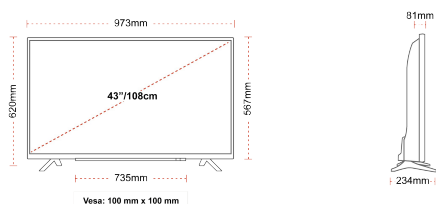

ÉCRAN

Taille de l'écran (en pouce et en cm)	43" / 108cm
Type D'écran	Direct Back Light (DLED)
Résolution	FHD (1920 x 1080)
Luminosité	300

SON

Dolby Audio™	Oui
Puissance de sortie audio (RMS)	2x8W
Type de haut-parleur	Tir vers le bas
Caisson de basse interne	Non
DTS	Non
Égaliseur	5 band
Onkyo	Non

ACCESSOIRES

Télécommande	Oui
Pile de la télécommande	Oui
Guide de mise en marche rapide	Oui
Petite télécommande	Non
Prise en charge Bluetooth RC	Oui

VIDÉO

Wide Color Gamut	Non
HDR	Oui
Dolby Vision HDR	Non
TRU Flow	Non
TRU Resolution	Non
TRU Micro Dimming	Non

SYNTONISEUR / TÉLÉDIFFUSION

Décodeur HEVC (H.265)	Oui
Type de syntoniseur	HD DVB-T2/C/S2
UHD par satellite	Non
Double Syntoniseur	Non
Guide Électronique des Programmes (EPG)	Oui
Recherche automatique	Oui
Capacité programme de stockage (analogique)	200
Capacité programme de stockage (numérique S/S2)	10000
Capacité programme de stockage (numérique T/T2/C)	1000+1000

CONNEXIONS

CI+	Oui
HDMI™	3 HDMI
USB	2 USB
Composant (YPbPr) en	via VGA
Vidéo / audio composite en	Oui
Péritel	Non
Ethernet	Oui
Sortie casque	Oui
Entrée d'antenne	Oui
VGA (PC in - D-Sub15)	Oui

CARACTÉRISTIQUES DU SMART TV

HBBTV ver 2.0.2	Oui
Audio-Video Sharing (AVS)	Non
Smart Portal	Non
Toshiba TV Smart Center	Oui
Navigateur web	Non
Netflix	Oui
YouTube™	Oui
Bluetooth	Oui
Écran miroir	Non
Prime Video	Oui
Google Assistant	Google Assistant
Amazon Alexa	Non

MÉCANIQUE

Dimensions avec emballage (mm)	1085 x 154 x 710
Dimensions sans emballage (mm)	973 x 234 x 620
Dimensions sans support (mm)	973 x 81 x 567
Poids brut (kg)	11
Poids net (kg)	8
VESA (mesures du montage mural) P x H	100mm x 100mm
Taille de vis	M4

ALIMENTATION / ÉNERGIE

Consommation énergétique en mode veille (Moyenne)	<0.5W
Tension de fonctionnement - Fréquence	220-240V AC
12V TV (Mobile TV)	Non