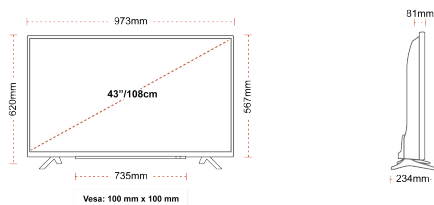

ÉCRAN

Taille de l'écran (en pouce et en cm)	43" / 108cm
Type D'écran	Direct Back Light (DLED)
Résolution	FHD (1920 x 1080)
Luminosité	300

SON

Dolby Audio™	Oui
Puissance de sortie audio (RMS)	2x8W
Type de haut-parleur	Tir vers le bas
Caisson de basse interne	Non
DTS	Non
Égaliseur	5 band
Onkyo	Non

ACCESSOIRES

Télécommande	Oui
Pile de la télécommande	Oui
Guide de mise en marche rapide	Oui
Petite télécommande	Non
Prise en charge Bluetooth RC	Oui

VIDÉO

Wide Color Gamut	Non
HDR	Oui
Dolby Vision HDR	Non
TRU Flow	Non
TRU Resolution	Non
TRU Micro Dimming	Non

SYNTONISEUR / TÉLÉDIFFUSION

Décodeur HEVC (H.265)	Oui
Type de syntoniseur	HD DVB-T2/C/S2
UHD par satellite	Non
Double Syntoniseur	Non
Guide Électronique des Programmes (EPG)	Oui
Recherche automatique	Oui
Capacité programme de stockage (analogique)	200
Capacité programme de stockage (numérique S/S2)	10000
Capacité programme de stockage (numérique T/T2/C)	1000+1000

CONNEXIONS

CI+	Oui
HDMI™	3 HDMI
USB	2 USB
Composant (YPbPr) en	via VGA
Vidéo / audio composite en	Oui
Péritel	Non
Ethernet	Oui
Sortie casque	Oui
Entrée d'antenne	Oui
VGA (PC in - D-Sub15)	Oui

CARACTÉRISTIQUES DU SMART TV

HBBTV ver 2.0.2	Oui
Audio-Video Sharing (AVS)	Non
Smart Portal	Non
Toshiba TV Smart Center	Oui
Navigateur web	Non
Netflix	Oui
YouTube™	Oui
Bluetooth	Oui
Écran miroir	Non
Prime Video	Oui
Google Assistant	Google Assistant
Amazon Alexa	Non

MÉCANIQUE

Dimensions avec emballage (mm)	1085 x 154 x 710
Dimensions sans emballage (mm)	973 x 234 x 620
Dimensions sans support (mm)	973 x 81 x 567
Poids brut (kg)	11
Poids net (kg)	8
VESA (mesures du montage mural) P x H	100mm x 100mm
Taille de vis	M4

ALIMENTATION / ÉNERGIE

Consommation énergétique en mode veille (Moyenne)	<0.5W
Tension de fonctionnement - Fréquence	220-240V AC
12V TV (Mobile TV)	Non