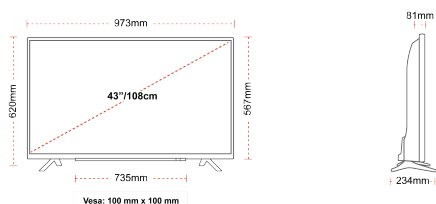

ÉCRAN

Taille de l'écran (en pouce et en cm)	43" / 108cm
Type D'écran	Direct Back Light (DLED)
Résolution	FHD (1920 x 1080)
Luminosité	300

SON

Dolby Audio™	Oui
Puissance de sortie audio (RMS)	2x8W
Type de haut-parleur	Tir vers le bas
Caisson de basse interne	Non
DTS	Non
Égaliseur	5 band
Onkyo	Non

MÉCANIQUE

Dimensions avec emballage (mm)	1085 x 154 x 710
Dimensions sans emballage (mm)	973 x 234 x 620
Dimensions sans support (mm)	973 x 81 x 567
Poids brut (kg)	11
Poids net (kg)	8
VESA (mesures du montage mural) P x H	100mm x 100mm
Taille de vis	M4