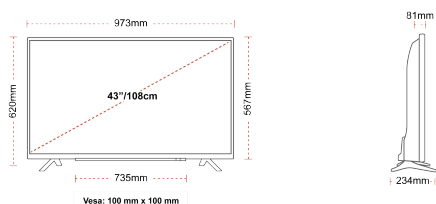

ÉCRAN

Taille de l'écran (en pouce et en cm)	43" / 108cm
Type D'écran	Direct Back Light (DLED)
Résolution	FHD (1920 x 1080)
Luminosité	300

SON

Dolby Audio™	Oui
Puissance de sortie audio (RMS)	2x8W
Type de haut-parleur	Down Firing
Caisson de basse interne	Non
DTS	Non
Égaliseur	5 band
Onkyo	Non

ACCESSOIRES

Télécommande	Oui
Pile de la télécommande	Oui
Guide de mise en marche rapide	Oui
Petite télécommande	Non

VIDÉO

Wide Color Gamut	Non
HDR	Oui
Dolby Vision HDR	Non
TRU Flow	Non
TRU Resolution	Non
TRU Micro Dimming	Non

SYNTONISEUR / TÉLÉDIFFUSION

Décodeur HEVC (H.265)	Oui
Type de syntoniseur	HD DVB-T2/C/S2
UHD par satellite	Non
Double Syntoniseur	Non
Guide Électronique des Programmes (EPG)	Oui
Recherche automatique	Oui
Capacité programme de stockage (analogique)	200
Capacité programme de stockage (numérique S/S2)	10000
Capacité programme de stockage (numérique T/T2/C)	1000+1000

CONNEXIONS

CI+	Oui
HDMI™	3 HDMI
USB	2 USB
Composant (YPbPr) en	via VGA
Vidéo / audio composite en	Oui
Péritel	Non
Ethernet	Oui
Sortie casque	Oui
Entrée d'antenne	Oui
VGA (PC in - D-Sub15)	Oui

CARACTÉRISTIQUES DU SMART TV

HBBTV ver 2.0.2	Oui
Smart Portal	Non
Toshiba TV Smart Center	Oui
Navigateur web	Non
Netflix	Oui
YouTube™	Oui
Freeview Play	Internal
Bluetooth	Oui
Écran miroir	Non
Prime Video	Oui
Google Assistant	Google Assistant
Amazon Alexa	Non

MÉCANIQUE

Dimensions avec emballage (mm)	1085 x 154 x 710
Dimensions sans emballage (mm)	973 x 234 x 620
Dimensions sans support (mm)	973 x 81 x 567
Poids brut (kg)	11
Poids net (kg)	8
VESA (mesures du montage mural) P x H	100mm x 100mm
Taille de vis	M4

ALIMENTATION / ÉNERGIE

Consommation énergétique en mode veille (Moyenne)	<0.5W
Tension de fonctionnement - Fréquence	220-240V AC
12V TV (Mobile TV)	Non