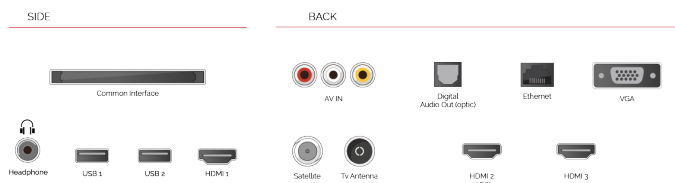

E

42kWh/1000

E
HDR
 42kWh/1000

POINTS FORTS

- ⊗ Android TV
- ⊗ Google Assistant
- ⊗ Chromecast Built in
- ⊗ Google Play Store
- ⊗ 3x HDMI, 2x USB
- ⊗ Internal WLAN & Bluetooth

CONNEXION

TAILLE

ÉCRAN

Taille de l'écran (en pouce et en cm)	43" / 108cm
Type D'écran	Direct Back Light (DLED)
Résolution	FHD (1920 x 1080)
Luminosité	300

SON

Dolby Audio™	Oui
Puissance de sortie audio (RMS)	2x8W
Type de haut-parleur	Down Firing
Caisson de basse interne	Non
DTS	Non
Égaliseur	5 band
Onkyo	Non