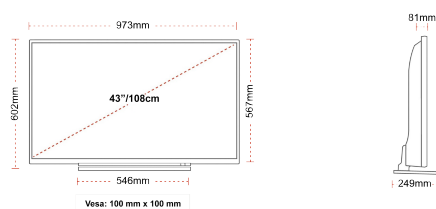

## TAILLE

## ÉCRAN

Taille de l'écran (en pouce et en cm)	43" / 108cm
Type D'écran	Direct Back Light (DLED)
Résolution	FHD (1920 x 1080)
Luminosité	300

## MÉCANIQUE

Dimensions avec emballage (mm)	1085 x 154 x 710
Dimensions sans emballage (mm)	973 x 249 x 602
Dimensions sans support (mm)	973 x 81 x 567
Poids brut (kg)	13,5
Poids net (kg)	9,5
VESA (mesures du montage mural) P x H	100mm x 100mm
Taille de vis	M4