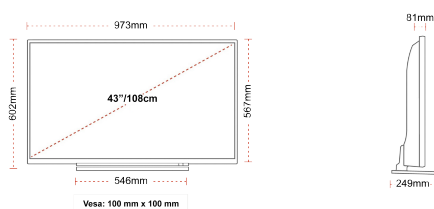

## TAILLE

## ÉCRAN

Taille de l'écran (en pouce et en cm)	43" / 108cm
Type D'écran	Direct Back Light (DLED)
Résolution	FHD (1920 x 1080)
Luminosité	300

## MÉCANIQUE

Dimensions avec emballage (mm)	1085 x 154 x 710
Dimensions sans emballage (mm)	973 x 249 x 602
Dimensions sans support (mm)	973 x 81 x 567
Poids brut (kg)	13,5
Poids net (kg)	9,5
VESA (mesures du montage mural) P x H	100mm x 100mm
Taille de vis	M4