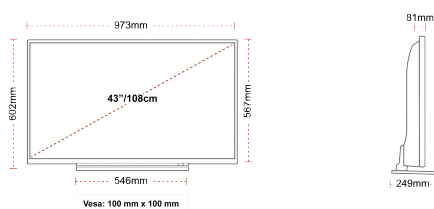

CONNEXION

TAILLE

ÉCRAN

Taille de l'écran (en pouce et en cm)	43" / 108cm
Type D'écran	Direct Back Light (DLED)
Résolution	FHD (1920 x 1080)
Luminosité	300

SON

Dolby Audio™	Oui
Puissance de sortie audio (RMS)	2x8W
Type de haut-parleur	Down Firing
Caisson de basse interne	Non
DTS	Non
Égaliseur	5 band
Onkyo	Non

MÉCANIQUE

Dimensions avec emballage (mm)	1085 x 154 x 710
Dimensions sans emballage (mm)	973 x 249 x 602
Dimensions sans support (mm)	973 x 81 x 567
Poids brut (kg)	13,5
Poids net (kg)	9,5
VESA (mesures du montage mural) P x H	100mm x 100mm
Taille de vis	M4