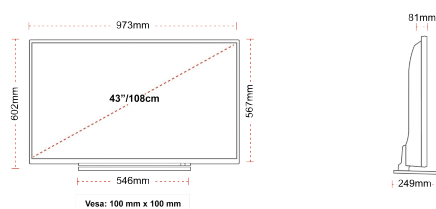

CONNEXION

TAILLE

ÉCRAN

Taille de l'écran (en pouce et en cm)	43" / 108cm
Type D'écran	Direct Back Light (DLED)
Résolution	FHD (1920 x 1080)
Luminosité	300

SON

Dolby Audio™	Oui
Puissance de sortie audio (RMS)	2x8W
Type de haut-parleur	Down Firing
Caisson de basse interne	Non
DTS	Non
Égaliseur	5 band
Onkyo	Non

MÉCANIQUE

Dimensions avec emballage (mm)	1085 x 154 x 710
Dimensions sans emballage (mm)	973 x 249 x 602
Dimensions sans support (mm)	973 x 81 x 567
Poids brut (kg)	13,5
Poids net (kg)	9,5
VESA (mesures du montage mural) P x H	100mm x 100mm
Taille de vis	M4