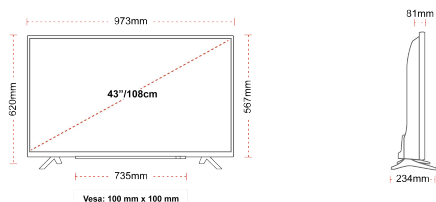

E

42kWh/1000

G

HDR
 60kWh/1000

POINTS FORTS

- ⊗ Full HD
- ⊗ 2 HDMI - 1 USB
- ⊗ Smart TV
- ⊗ Internal WLAN
- ⊗ Alexa
- ⊗ Works With Google

CONNEXION

TAILLE

ÉCRAN

Taille de l'écran (en pouce et en cm)	43" / 108cm
Type D'écran	Rétroéclairage direct (DLED)
Résolution	FHD (1920 x 1080)
Luminosité	300

SON

Dolby Audio™	Oui
Puissance de sortie audio (RMS)	2x8W
Type de haut-parleur	Down Firing
Caisson de basse interne	Non
DTS	Non
Égaliseur	5 band
Onkyo	Non

MÉCANIQUE

Dimensions avec emballage (mm)	1085 x 154 x 710
Dimensions sans emballage (mm)	973 x 234 x 620
Dimensions sans support (mm)	973 x 81 x 567
Poids brut (kg)	12
Poids net (kg)	7,5
VESA (mesures du montage mural) P x H	100mm x 100mm
Taille de vis	M4