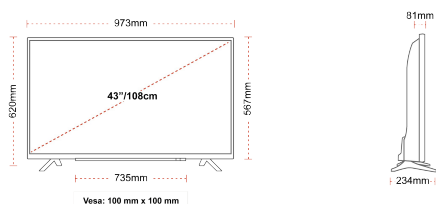

E

42kWh/1000

G

HDR
 60kWh/1000

POINTS FORTS

- ⊗ Full HD
- ⊗ 2 HDMI - 1 USB
- ⊗ Smart TV
- ⊗ Internal WLAN
- ⊗ Alexa
- ⊗ Works With Google

CONNEXION

TAILLE

ÉCRAN

Taille de l'écran (en pouce et en cm)	43" / 108cm
Type D'écran	Rétroéclairage direct (DLED)
Résolution	FHD (1920 x 1080)
Luminosité	300

SON

Dolby Audio™	Oui
Puissance de sortie audio (RMS)	2x8W
Type de haut-parleur	Down Firing
Caisson de basse interne	Non
DTS	Non
Égaliseur	5 band
Onkyo	Non

MÉCANIQUE

Dimensions avec emballage (mm)	1085 x 154 x 710
Dimensions sans emballage (mm)	973 x 234 x 620
Dimensions sans support (mm)	973 x 81 x 567
Poids brut (kg)	12
Poids net (kg)	7,5
VESA (mesures du montage mural) P x H	100mm x 100mm
Taille de vis	M4