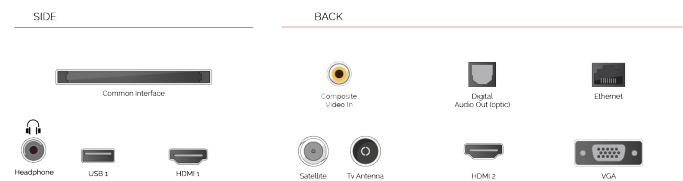

works with alexa

Parlez à Alexa via un Amazon Echo ou Echo Dot et contrôlez votre Toshiba Smart TV avec rien d'autre que le son de votre voix.

 H D R 1 0

Afin que vous puissiez profiter au maximum des contenus HDR, nos téléviseurs sont non seulement compatibles avec le format vidéo HDR, le HDR10, mais ils sont aussi compatibles Hybrid Log Gamma ou 'HLG'. Cette compatibilité rend nos téléviseurs prêts pour le futur, afin que vous puissiez profiter de la meilleure qualité d'image lorsque les chaînes...

E

42kWh/1000

G

HDR
 60kWh/1000

POINTS FORTS

- ⊗ Full HD
- ⊗ 2 HDMI - 1 USB
- ⊗ Smart TV
- ⊗ Internal WLAN
- ⊗ Alexa
- ⊗ Works With Google

CONNEXION

TAILLE