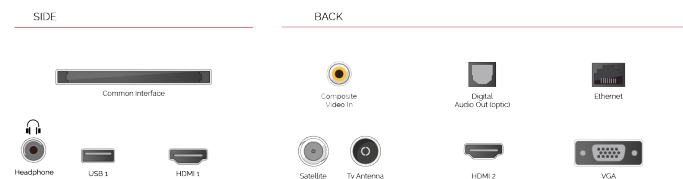

works with alexa

Parlez à Alexa via un Amazon Echo ou Echo Dot et contrôlez votre Toshiba Smart TV avec rien d'autre que le son de votre voix.

 HDR 10

Afin que vous puissiez profiter au maximum des contenus HDR, nos téléviseurs sont non seulement compatibles avec le format vidéo HDR, le HDR10, mais ils sont aussi compatibles Hybrid Log Gamma ou 'HLG'. Cette compatibilité rend nos téléviseurs prêts pour le futur, afin que vous puissiez profiter de la meilleure qualité d'image lorsque les chaînes...

E

42kWh/1000

G

HDR
 60kWh/1000

POINTS FORTS

- ⊗ Full HD
- ⊗ 2 HDMI - 1 USB
- ⊗ Smart TV
- ⊗ Internal WLAN
- ⊗ Alexa
- ⊗ Works With Google

CONNEXION

TAILLE