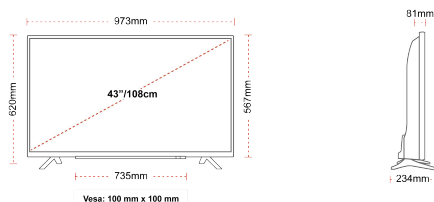

E

42kWh/1000

G

HDR
 60kWh/1000

POINTS FORTS

- ⊗ Full HD
- ⊗ 2 HDMI - 1 USB
- ⊗ Smart TV
- ⊗ Internal WLAN
- ⊗ Alexa
- ⊗ Works With Google

CONNEXION

TAILLE

ÉCRAN

Taille de l'écran (en pouce et en cm)	43" / 108cm
Type D'écran	Rétroéclairage direct (DLED)
Résolution	FHD (1920 x 1080)
Luminosité	300

SON

Dolby Audio™	Oui
Puissance de sortie audio (RMS)	2x8W
Type de haut-parleur	Down Firing
Caisson de basse interne	Non
DTS	Non
Égaliseur	5 band
Onkyo	Non

MÉCANIQUE

Dimensions avec emballage (mm)	1085 x 154 x 710
Dimensions sans emballage (mm)	973 x 234 x 620
Dimensions sans support (mm)	973 x 81 x 567
Poids brut (kg)	12
Poids net (kg)	7,5
VESA (mesures du montage mural) P x H	100mm x 100mm
Taille de vis	M4