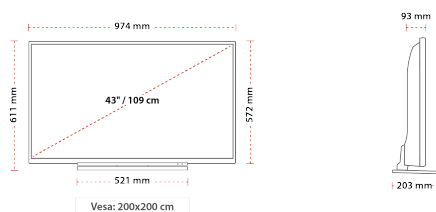

### TAILLE

## ÉCRAN

Taille de l'écran (en pouce et en cm)	43" / 109cm
Type D'écran	D-LED
Résolution	FHD (1920 x 1080)
Luminosité	300