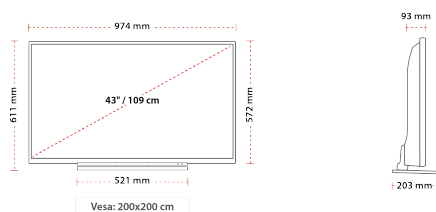

POINTS FORTS

- ⊗ Full HD (High Definition)
- ⊗ 3x HDMI™, 2x USB
- ⊗ USB Recording
- ⊗ Eco Friendly Mode
- ⊗ Dolby Audio™

CONNEXION

TAILLE

ÉCRAN

Taille de l'écran (en pouce et en cm)	43" / 109cm
Type D'écran	D-LED
Résolution	FHD (1920 x 1080)
Luminosité	300