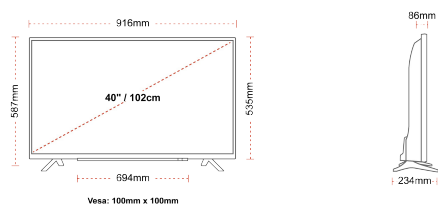

CONNEXION

TAILLE

ÉCRAN

Taille de l'écran (en pouce et en cm)	40" / 102cm
Type D'écran	Direct Back Light (DLED)
Résolution	Ultra HD (3840 x 2160)
Luminosité	270

SON

Dolby Audio™	Oui
Puissance de sortie audio (RMS)	2x8W
Type de haut-parleur	Tir vers le bas
Caisson de basse interne	Non
DTS	Oui
Égaliseur	5 band
Onkyo	Non

MÉCANIQUE

Dimensions avec emballage (mm)	995 x 154 x 662
Dimensions sans emballage (mm)	916 x 234 x 587
Dimensions sans support (mm)	916 x 86 x 535
Poids brut (kg)	10
Poids net (kg)	7
VESA (mesures du montage mural) P x H	100mm x 100mm
Taille de vis	M4