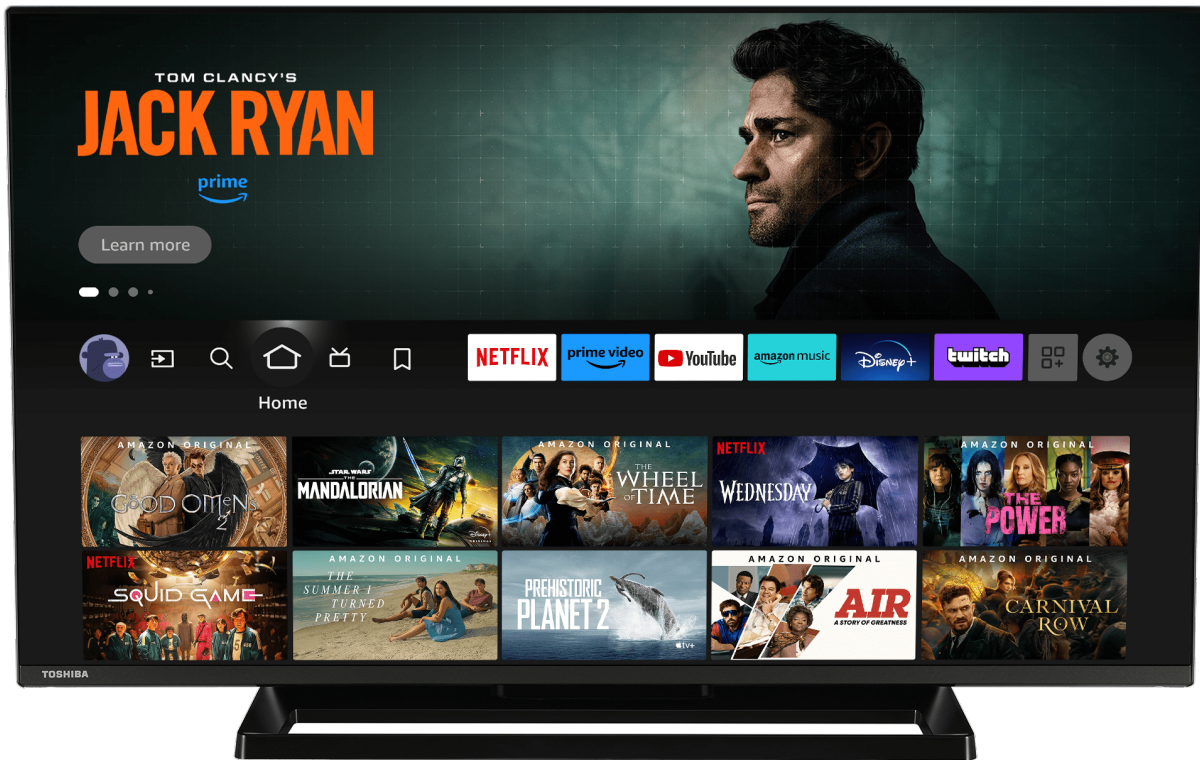

TOSHIBA

W/LF3F Series

40LF3F63DA

EAN: 4024862132293

TOSHIBA | firetv

prime video

NETFLIX

TRU MICRODIMMING

prime video

Répondez à votre appétit de divertissement à domicile de haute qualité. Profitez d'innombrables films et émissions de télévision ainsi que des Prime Originals primés.

NETFLIX

Utilisez le bouton Netflix® de votre télécommande pour passer d'une aventure à une autre.

alex | built-in

Lorsque le système de microphone intégré est activé, votre téléviseur devient lui-même un appareil Alexa. Vous pouvez demander à Alexa de changer de chaîne, d'ouvrir des applications, de rechercher des films et des émissions, de lire de la musique, etc.