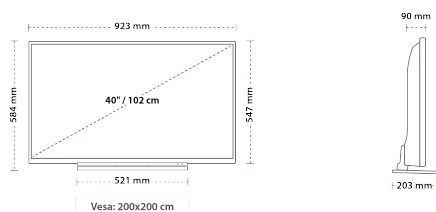

POINTS FORTS

- ⊗ Full HD (High Definition)
- ⊗ 3x HDMI™, 2x USB
- ⊗ USB Recording
- ⊗ Eco Friendly Mode
- ⊗ Dolby Audio™

CONNEXION

TAILLE

ÉCRAN

Taille de l'écran (en pouce et en cm)	40" / 102cm
Type D'écran	D-LED
Résolution	FHD (1920 x 1080)