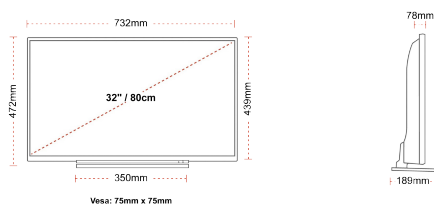

## TAILLE

## ÉCRAN

Taille de l'écran (en pouce et en cm)	32" / 80cm
Type D'écran	DLED
Résolution	HD Ready (1366 x 768)
Luminosité	250

## MÉCANIQUE

Dimensions avec emballage (mm)	795 x 128 x 530
Dimensions sans emballage (mm)	732 x 189 x 472
Dimensions sans support (mm)	732 x 78 x 439
Poids brut (kg)	7,0
Poids net (kg)	5,0
VESA (mesures du montage mural) P x H	75mm x 75mm
Taille de vis	M4