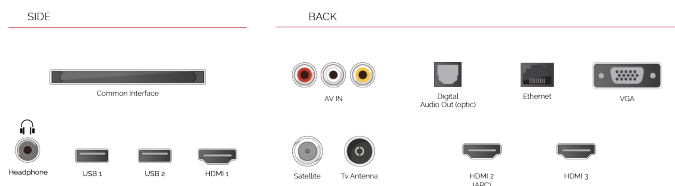

alexap | built-in

Lorsque le système de microphone intégré est activé, votre téléviseur devient lui-même un appareil Alexa. Vous pouvez demander à Alexa de changer de chaîne, d'ouvrir des applications, de rechercher des films et des émissions, de lire de la musique, etc.

F

32kWh/1000

G

HDR
 45kWh/1000

POINTS FORTS

- ⊗ HD Ready
- ⊗ 3 HDMI - 2 USB
- ⊗ Smart TV
- ⊗ Internal WLAN & Bluetooth
- ⊗ Alexa
- ⊗ Works With Google

CONNEXION

TAILLE