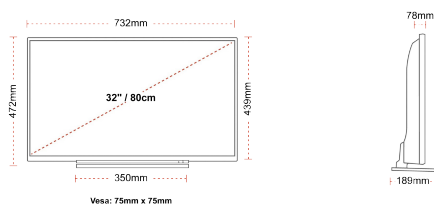

ÉCRAN

Taille de l'écran (en pouce et en cm)	32" / 80cm
Type D'écran	DLED
Résolution	HD Ready (1366 x 768)
Luminosité	250

SON

Dolby Audio™	Oui
Puissance de sortie audio (RMS)	2x6W
Type de haut-parleur	Down Firing
Caisson de basse interne	Non
DTS	Oui
Égaliseur	5 band
Onkyo	Non

ACCESSOIRES

Télécommande	Oui
Pile de la télécommande	Oui
Guide de mise en marche rapide	Oui
Petite télécommande	Non

VIDÉO

Wide Color Gamut	Non
HDR	Oui
Mode Image	Natural , Cinema , Sports , Dynamic
Dolby Vision HDR	Non
TRU Flow	Non
TRU Resolution	Oui
TRU Micro Dimming	Oui

SYNTONISEUR / TÉLÉDIFFUSION

Décodeur HEVC (H.265)	Oui
Type de syntoniseur	HD DVB-T2/C/S2
UHD par satellite	Non
Double Syntoniseur	Non
Guide Électronique des Programmes (EPG)	Oui
Recherche automatique	Oui
Capacité programme de stockage (analogique)	200
Capacité programme de stockage (numérique S/S2)	10000
Capacité programme de stockage (numérique T/T2/C)	800

CONNEXIONS

CI+	Oui
HDMI™	3 HDMI
USB	2 USB
Composant (YPbPr) en Vidéo / audio composite en	via VGA
Péritel	Non
Ethernet	Oui
Sortie casque	Oui
Entrée d'antenne	Oui
VGA (PC in - D-Sub15)	Oui

CARACTÉRISTIQUES DU SMART TV

HBTV ver 2.0.2	Oui
Audio-Video Sharing (AVS)	Oui
Smart Portal	Toshiba
Toshiba TV Smart Center	Oui
Navigateur web	Oui
Netflix	Oui
YouTube™	Oui
Bluetooth	Oui
Écran miroir	Miracast
Prime Video	Oui
Google Assistant	Works with Google Assistant

MÉCANIQUE

Dimensions avec emballage (mm)	795 x 128 x 530
Dimensions sans emballage (mm)	732 x 189 x 472
Dimensions sans support (mm)	732 x 78 x 439
Poids brut (kg)	7,0
Poids net (kg)	5,0
VESA (mesures du montage mural) P x H	75mm x 75mm
Taille de vis	M4

ALIMENTATION / ÉNERGIE

Consommation énergétique en mode veille (Moyenne)	<0.5W
Tension de fonctionnement - Fréquence	220-240V AC
12V TV (Mobile TV)	Non