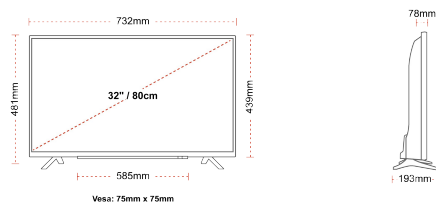

## TAILLE

## ÉCRAN

Taille de l'écran (en pouce et en cm)	32" / 80cm
Type D'écran	Direct Back Light (DLED)
Résolution	HD Ready (1366 x 768)
Luminosité	250

## MÉCANIQUE

Dimensions avec emballage (mm)	795 x 128 x 530
Dimensions sans emballage (mm)	732 x 193 x 481
Dimensions sans support (mm)	732 x 78 x 439
Poids brut (kg)	7
Poids net (kg)	4,7
VESA (mesures du montage mural) P x H	75mm x 75mm
Taille de vis	M4