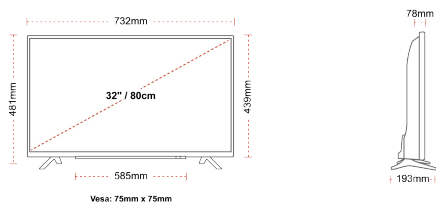

ÉCRAN

Taille de l'écran (en pouce et en cm)	32" / 80cm
Type D'écran	Direct Back Light (DLED)
Résolution	HD Ready (1366 x 768)
Luminosité	250

SON

Dolby Audio™	Oui
Puissance de sortie audio (RMS)	2x6W
Type de haut-parleur	Down Firing
Caisson de basse interne	Non
DTS	Non
Égaliseur	5 band
Onkyo	Non

MÉCANIQUE

Dimensions avec emballage (mm)	795 x 128 x 530
Dimensions sans emballage (mm)	732 x 193 x 481
Dimensions sans support (mm)	732 x 78 x 439
Poids brut (kg)	7
Poids net (kg)	4,7
VESA (mesures du montage mural) P x H	75mm x 75mm
Taille de vis	M4