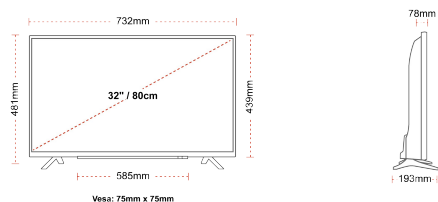

ÉCRAN

Taille de l'écran (en pouce et en cm)	32" / 80cm
Type D'écran	Direct Back Light (DLED)
Résolution	HD Ready (1366 x 768)
Luminosité	250

SON

Dolby Audio™	Oui
Puissance de sortie audio (RMS)	2x6W
Type de haut-parleur	Down Firing
Caisson de basse interne	Non
DTS	Non
Égaliseur	5 band
Onkyo	Non

MÉCANIQUE

Dimensions avec emballage (mm)	795 x 128 x 530
Dimensions sans emballage (mm)	732 x 193 x 481
Dimensions sans support (mm)	732 x 78 x 439
Poids brut (kg)	7
Poids net (kg)	4,7
VESA (mesures du montage mural) P x H	75mm x 75mm
Taille de vis	M4