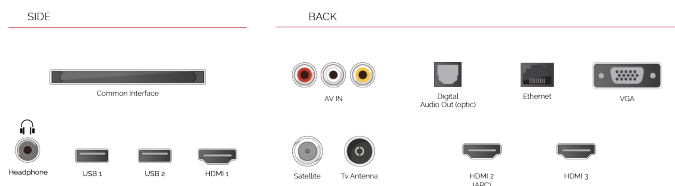

F

32kWh/1000

F

HDR
 32kWh/1000

POINTS FORTS

- ⊗ Android TV
- ⊗ Google Assistant
- ⊗ Chromecast Built in
- ⊗ Google Play Store
- ⊗ 3x HDMI, 2x USB
- ⊗ Internal WLAN & Bluetooth

CONNEXION

TAILLE

ÉCRAN

Taille de l'écran (en pouce et en cm)	32" / 80cm
Type D'écran	Direct Back Light (DLED)
Résolution	HD Ready (1366 x 768)
Luminosité	250

SON

Dolby Audio™	Oui
Puissance de sortie audio (RMS)	2x6W
Type de haut-parleur	Down Firing
Caisson de basse interne	Non
DTS	Non
Égaliseur	5 band
Onkyo	Non