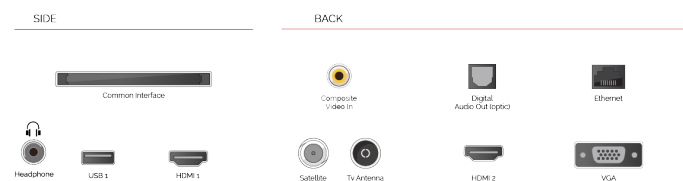

Lorsque le système de microphone intégré est activé, votre téléviseur devient lui-même un appareil Alexa. Vous pouvez demander à Alexa de changer de chaîne, d'ouvrir des applications, de rechercher des films et des émissions, de lire de la musique, etc.

F

32kWh/1000

G

HDR
 45kWh/1000

POINTS FORTS

- ⊗ HD Ready
- ⊗ 2 HDMI - 1 USB
- ⊗ Smart TV
- ⊗ Internal WLAN
- ⊗ Alexa
- ⊗ Works With Google

CONNEXION

TAILLE