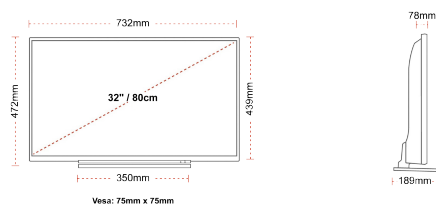

## TAILLE

## ÉCRAN

Taille de l'écran (en pouce et en cm)	32" / 80cm
Type D'écran	Direct Back Light (DLED)
Résolution	HD Ready (1366 x 768)
Luminosité	250

## MÉCANIQUE

Dimensions avec emballage (mm)	795 X 128 X 530
Dimensions sans emballage (mm)	732 x 189 x 472
Dimensions sans support (mm)	732 x 78 x 439
Poids brut (kg)	7
Poids net (kg)	5
VESA (mesures du montage mural) P x H	75mm x 75mm
Taille de vis	M4