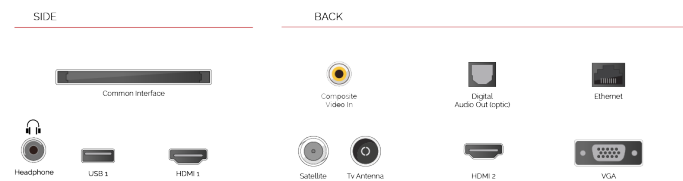

Lorsque le système de microphone intégré est activé, votre téléviseur devient lui-même un appareil Alexa. Vous pouvez demander à Alexa de changer de chaîne, d'ouvrir des applications, de rechercher des films et des émissions, de lire de la musique, etc.

F

32kWh/1000

G

HDR
 45kWh/1000

POINTS FORTS

- ⊗ HD Ready
- ⊗ 2 HDMI - 1 USB
- ⊗ Smart TV
- ⊗ Internal WLAN
- ⊗ Alexa
- ⊗ Works With Google

CONNEXION

TAILLE