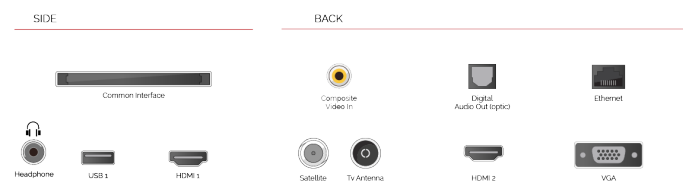

CONNEXION

TAILLE