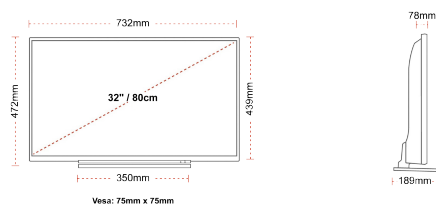

## TAILLE

## ÉCRAN

Taille de l'écran (en pouce et en cm)	32" / 80cm
Type D'écran	Direct Back Light (DLED)
Résolution	FHD (1920 x 1080)
Luminosité	250

## MÉCANIQUE

Dimensions avec emballage (mm)	795 x 128 x 530
Dimensions sans emballage (mm)	732 x 189 x 472
Dimensions sans support (mm)	732 x 78 x 439
Poids brut (kg)	7
Poids net (kg)	5
VESA (mesures du montage mural) P x H	75mm x 75mm
Taille de vis	M4