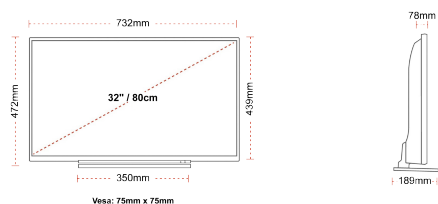

## TAILLE

## ÉCRAN

Taille de l'écran (en pouce et en cm)	32" / 80cm
Type D'écran	Direct Back Light (DLED)
Résolution	FHD (1920 x 1080)
Luminosité	250