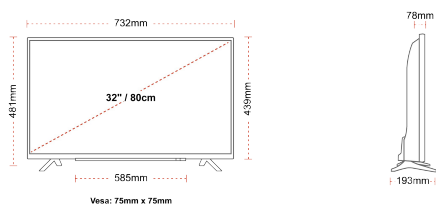

## TAILLE

## ÉCRAN

Taille de l'écran (en pouce et en cm)	32" / 80cm
Type D'écran	Direct Back Light (DLED)
Résolution	FHD (1920 x 1080)
Luminosité	250

## MÉCANIQUE

Dimensions avec emballage (mm)	795 x 128 x 530
Dimensions sans emballage (mm)	732 x 193 x 481
Dimensions sans support (mm)	732 x 78 x 439
Poids brut (kg)	7
Poids net (kg)	4,7
VESA (mesures du montage mural) P x H	75mm x 75mm
Taille de vis	M4