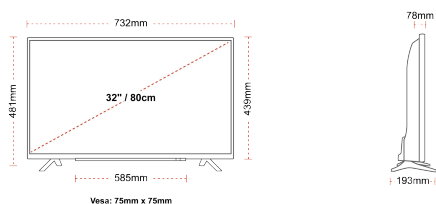

F

32kWh/1000

G

HDR
 45kWh/1000

POINTS FORTS

- ⊗ Full HD
- ⊗ 3x HDMI, 2x USB
- ⊗ Smart TV
- ⊗ Internal WLAN & Bluetooth
- ⊗ Alexa
- ⊗ Works With Google

CONNEXION

TAILLE

ÉCRAN

Taille de l'écran (en pouce et en cm)	32" / 80cm
Type D'écran	Direct Back Light (DLED)
Résolution	FHD (1920 x 1080)
Luminosité	250

SON

Dolby Audio™	Oui
Puissance de sortie audio (RMS)	2x6W
Type de haut-parleur	Down Firing
Caisson de basse interne	Non
DTS	Oui
Égaliseur	5 band
Onkyo	Non

MÉCANIQUE

Dimensions avec emballage (mm)	795 x 128 x 530
Dimensions sans emballage (mm)	732 x 193 x 481
Dimensions sans support (mm)	732 x 78 x 439
Poids brut (kg)	7
Poids net (kg)	4,7
VESA (mesures du montage mural) P x H	75mm x 75mm
Taille de vis	M4