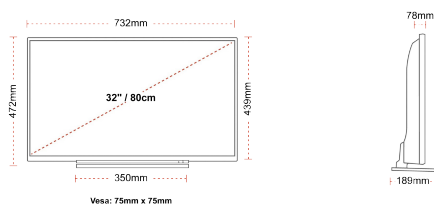

CONNEXION

TAILLE

ÉCRAN

Taille de l'écran (en pouce et en cm)	32" / 80cm
Type D'écran	Direct Back Light (DLED)
Résolution	FHD (1920 x 1080)
Luminosité	250

SON

Dolby Audio™	Oui
Puissance de sortie audio (RMS)	2x6W
Type de haut-parleur	Down Firing
Caisson de basse interne	Non
DTS	Oui
Égaliseur	5 band
Onkyo	Non

MÉCANIQUE

Dimensions avec emballage (mm)	795 X 128 X 530
Dimensions sans emballage (mm)	732 x 189 x 472
Dimensions sans support (mm)	732 x 78 x 439
Poids brut (kg)	7
Poids net (kg)	5
VESA (mesures du montage mural) P x H	75mm x 75mm
Taille de vis	M4