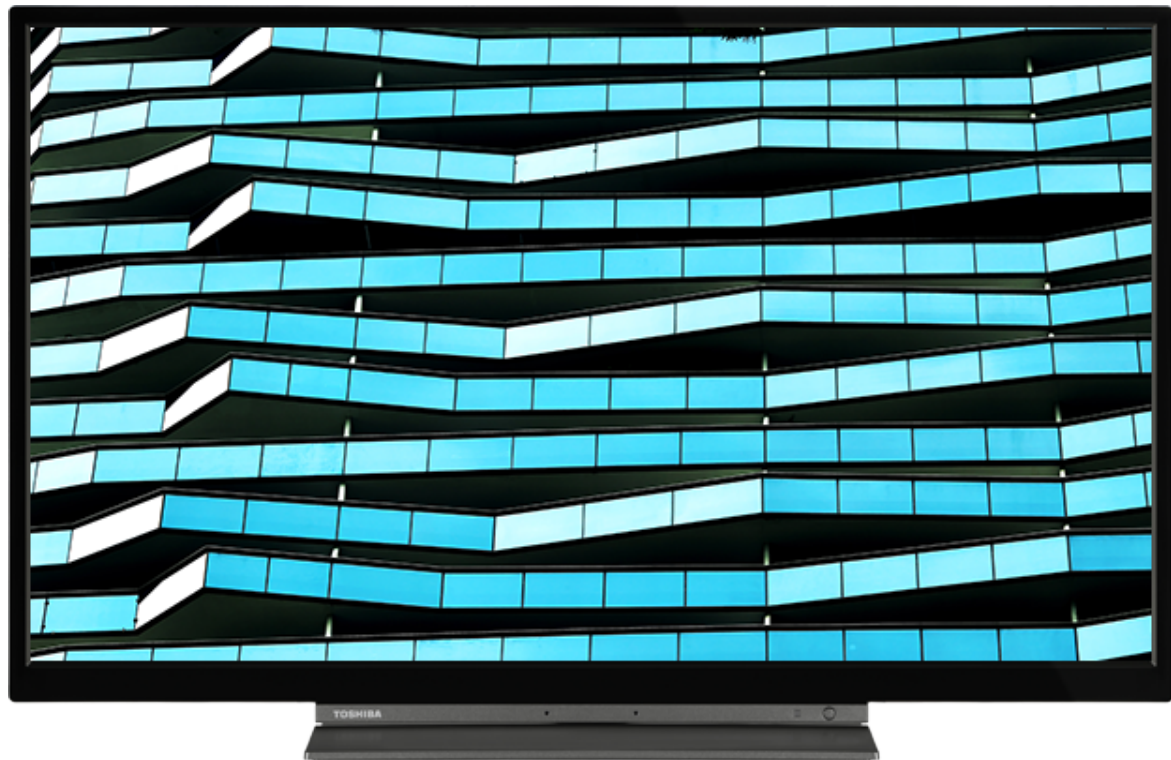

TOSHIBA

LK3C Series

32LK3C63DG

EAN: 5055862333532

 SMART TV  FULL HD  Dolby Audio  SCREEN SHARE  prime video

Afin que vous puissiez profiter au maximum des contenus HDR, nos téléviseurs sont non seulement compatibles avec le format vidéo HDR, le HDR10, mais ils sont aussi compatibles Hybrid Log Gamma ou 'HLG'. Cette compatibilité rend nos téléviseurs prêts pour le futur, afin que vous puissiez profiter de la meilleure qualité d'image lorsque les chaînes...

Lorsque le système de microphone intégré est activé, votre téléviseur devient lui-même un appareil Alexa. Vous pouvez demander à Alexa de changer de chaîne, d'ouvrir des applications, de rechercher des films et des émissions, de lire de la musique, etc.

CONNEXION

TAILLE

ÉCRAN

Taille de l'écran (en pouce et en cm)	32" / 80cm
Type D'écran	Direct Back Light (DLED)
Résolution	FHD (1920 x 1080)
Luminosité	250

SON

Dolby Audio™	Oui
Puissance de sortie audio (RMS)	2x6W
Type de haut-parleur	Down Firing
Caisson de basse interne	Non
DTS	Oui
Égaliseur	5 band
Onkyo	Non