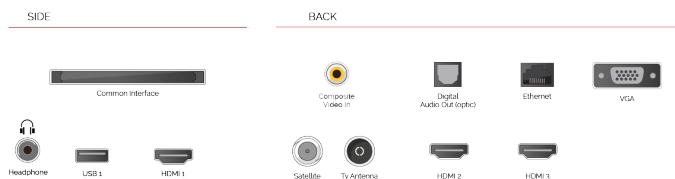

Lorsque le système de microphone intégré est activé, votre téléviseur devient lui-même un appareil Alexa. Vous pouvez demander à Alexa de changer de chaîne, d'ouvrir des applications, de rechercher des films et des émissions, de lire de la musique, etc.

Utilisez le bouton Netflix® de votre télécommande pour passer d'une aventure à une autre.

F

32kWh/1000

G

HDR
 45kWh/1000

POINTS FORTS

- ⊗ Full HD
- ⊗ 3x HDMI, 1x USB
- ⊗ Smart TV
- ⊗ Internal WLAN & Bluetooth
- ⊗ Alexa Built-in
- ⊗ Works With Google

CONNEXION

TAILLE

ÉCRAN

Taille de l'écran (en pouce et en cm)	32" / 80cm
Type D'écran	Direct Back Light (DLED)
Résolution	FHD (1920 x 1080)
Luminosité	250

SON

Dolby Audio™	Oui
Puissance de sortie audio (RMS)	2x6W
Type de haut-parleur	Down Firing
Caisson de basse interne	Non
DTS	Oui
Égaliseur	5 band
Onkyo	Non