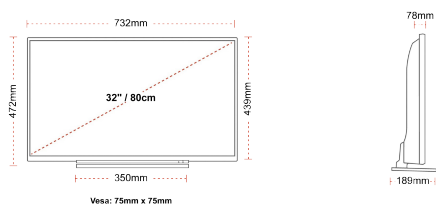

CONNEXION

TAILLE

ÉCRAN

Taille de l'écran (en pouce et en cm)	32" / 80cm
Type D'écran	Direct Back Light (DLED)
Résolution	FHD (1920 x 1080)
Luminosité	250

SON

Dolby Audio™	Oui
Puissance de sortie audio (RMS)	2x6W
Type de haut-parleur	Down Firing
Caisson de basse interne	Non
DTS	Oui
Égaliseur	5 band
Onkyo	Non

MÉCANIQUE

Dimensions avec emballage (mm)	795 X 128 X 530
Dimensions sans emballage (mm)	732 x 189 x 472
Dimensions sans support (mm)	732 x 78 x 439
Poids brut (kg)	7
Poids net (kg)	5
VESA (mesures du montage mural) P x H	75mm x 75mm
Taille de vis	M4