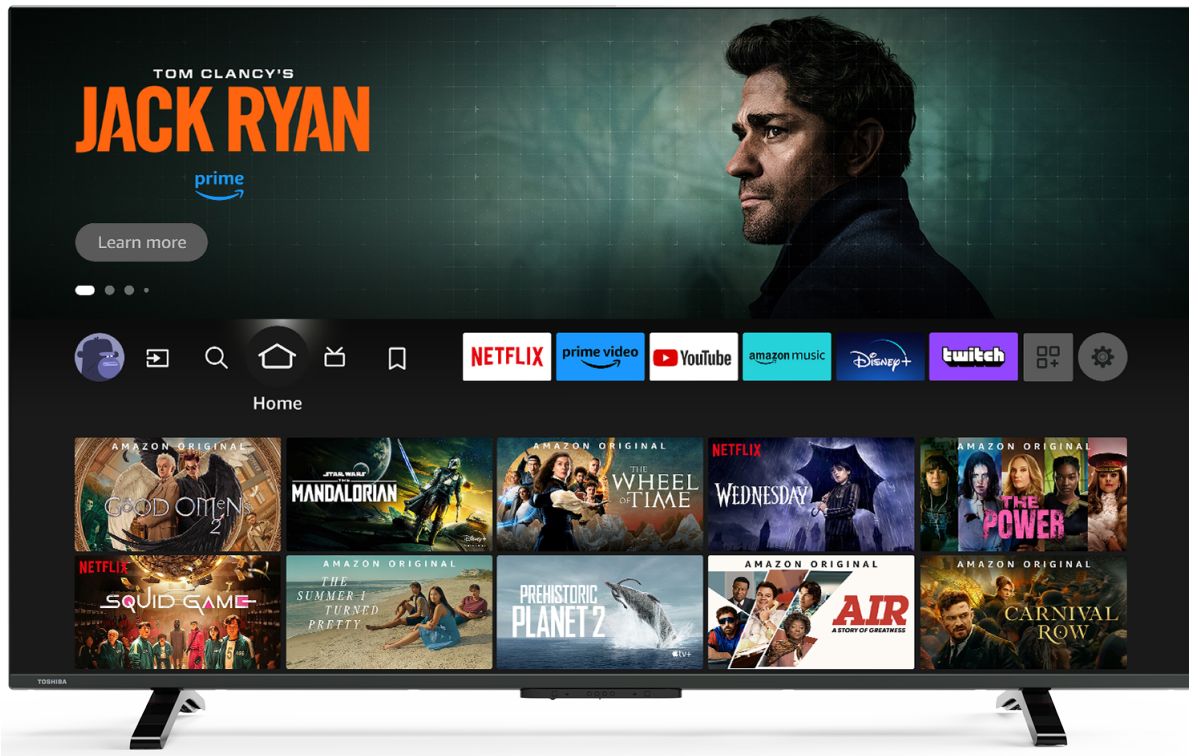

TOSHIBA

W/LF3F Series

32LF2F63DA

EAN: 4024862132286

TOSHIBA | firetv

prime video

NETFLIX

TRU MICRODIMMING

prime video

Répondez à votre appétit de divertissement à domicile de haute qualité. Profitez d'innombrables films et émissions de télévision ainsi que des Prime Originals primés.

NETFLIX

Utilisez le bouton Netflix® de votre télécommande pour passer d'une aventure à une autre.

alex | built-in

Lorsque le système de microphone intégré est activé, votre téléviseur devient lui-même un appareil Alexa. Vous pouvez demander à Alexa de changer de chaîne, d'ouvrir des applications, de rechercher des films et des émissions, de lire de la musique, etc.