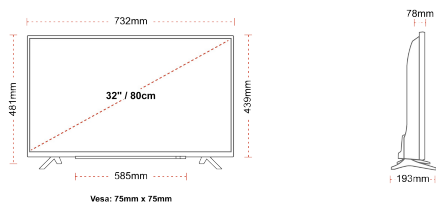

ÉCRAN

Taille de l'écran (en pouce et en cm)	32" / 80cm
Type D'écran	DLED
Résolution	FHD (1920 x 1080)
Luminosité	250

SON

Dolby Audio™	Oui
Puissance de sortie audio (RMS)	2x6W
Type de haut-parleur	Down Firing
Caisson de basse interne	Non
DTS	Non
Égaliseur	5 band
Onkyo	Non

MÉCANIQUE

Dimensions avec emballage (mm)	795 x 128 x 530
Dimensions sans emballage (mm)	732 x 193 x 481
Dimensions sans support (mm)	732 x 78 x 439
Poids brut (kg)	7,0
Poids net (kg)	4,7
VESA (mesures du montage mural) P x H	75mm x 75mm
Taille de vis	M4