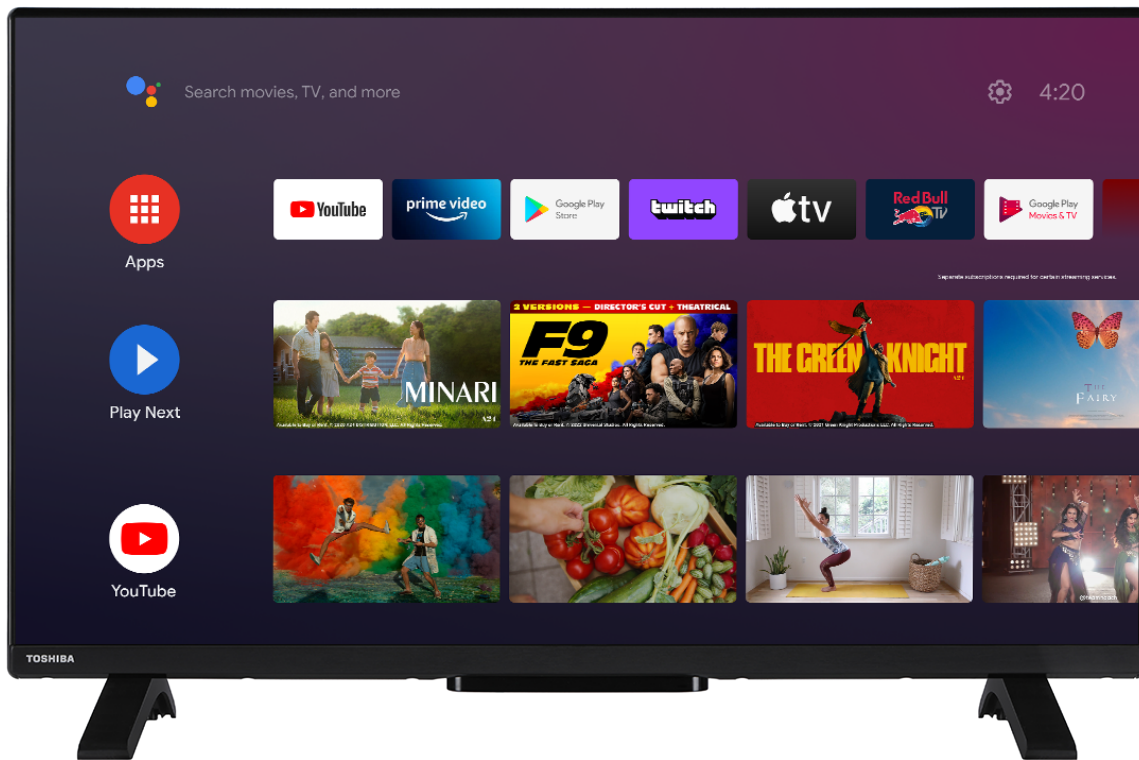

TOSHIBA

WA/LA23 Series

32LA2363DG

EAN: 4024862132163

androidtv

HDR 10
HYBRID
LOG GAMMA

Disney+

prime video

NETFLIX

Google Play

Google Play
Movies & TV

Chromecast
built-in

Ok Google

NETFLIX

Utilisez le bouton Netflix® de votre télécommande pour passer d'une aventure à une autre.

prime video

Répondez à votre appétit de divertissement à domicile de haute qualité. Profitez d'innombrables films et émissions de télévision ainsi que des Prime Originals primés.

Dolby Audio

Profitez du genre de son que vous écouteriez normalement au cinéma. Profitez d'un dialogue de sons authentique et suivez davantage d'action à l'écran grâce à Dolby Audio™.