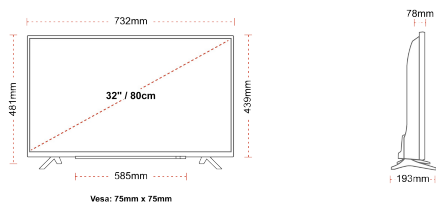

- ⊗ Android TV
- ⊗ Google Assistant
- ⊗ Chromecast Built in
- ⊗ Google Play Store
- ⊗ 3x HDMI, 2x USB
- ⊗ Internal WLAN & Bluetooth

CONNEXION

TAILLE

ÉCRAN

Taille de l'écran (en pouce et en cm)	32" / 80cm
Type D'écran	Rétroéclairage direct (DLED)
Résolution	FHD (1920 x 1080)
Luminosité	250

MÉCANIQUE

Dimensions avec emballage (mm)	795 x 128 x 530
Dimensions sans emballage (mm)	732 x 193 x 481
Dimensions sans support (mm)	732 x 78 x 439
Poids brut (kg)	7
Poids net (kg)	4,7
VESA (mesures du montage mural) P x H	75mm x 75mm
Taille de vis	M4