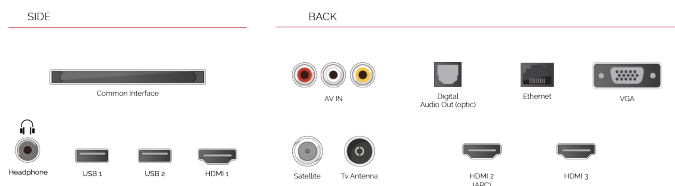

Dolby Audio

Profitez du genre de son que vous écouteriez normalement au cinéma. Profitez d'un dialogue de sons authentique et suivez davantage d'action à l'écran grâce à Dolby Audio™.

F

32kWh/1000

F

HDR
 32kWh/1000

POINTS FORTS

- ⊗ Android TV
- ⊗ Google Assistant
- ⊗ Chromecast Built in
- ⊗ Google Play Store
- ⊗ 3x HDMI, 2x USB
- ⊗ Internal WLAN & Bluetooth

CONNEXION

TAILLE

ÉCRAN

Taille de l'écran (en pouce et en cm)	32" / 80cm
Type D'écran	Rétroéclairage direct (DLED)
Résolution	FHD (1920 x 1080)
Luminosité	250