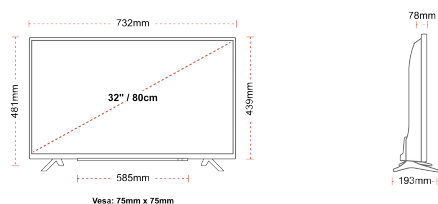

- ⊗ Android TV
- ⊗ Google Assistant
- ⊗ Chromecast Built in
- ⊗ Google Play Store
- ⊗ 3x HDMI, 2x USB
- ⊗ Internal WLAN & Bluetooth

CONNEXION

TAILLE

ÉCRAN

Taille de l'écran (en pouce et en cm)	32" / 80cm
Type D'écran	Rétroéclairage direct (DLED)
Résolution	FHD (1920 x 1080)
Luminosité	250

MÉCANIQUE

Dimensions avec emballage (mm)	795 x 128 x 530
Dimensions sans emballage (mm)	732 x 193 x 481
Dimensions sans support (mm)	732 x 78 x 439
Poids brut (kg)	7
Poids net (kg)	4,7
VESA (mesures du montage mural) P x H	75mm x 75mm
Taille de vis	M4