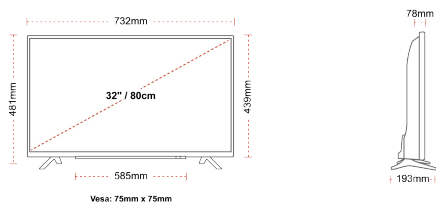

POINTS FORTS

- ⊗ Android TV
- ⊗ Google Assistant
- ⊗ Chromecast Built in
- ⊗ Google Play Store
- ⊗ 3x HDMI, 2x USB
- ⊗ Internal WLAN & Bluetooth

CONNEXION

TAILLE

ÉCRAN

Taille de l'écran (en pouce et en cm)	32" / 80cm
Type D'écran	Rétroéclairage direct (DLED)
Résolution	FHD (1920 x 1080)
Luminosité	250

MÉCANIQUE

Dimensions avec emballage (mm)	795 x 128 x 530
Dimensions sans emballage (mm)	732 x 193 x 481
Dimensions sans support (mm)	732 x 78 x 439
Poids brut (kg)	7
Poids net (kg)	4,7
VESA (mesures du montage mural) P x H	75mm x 75mm
Taille de vis	M4