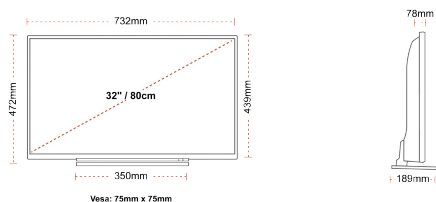

F

32kWh/1000

G

HDR
 45kWh/1000

POINTS FORTS

- ⊗ Full HD
- ⊗ 2 HDMI - 1 USB
- ⊗ Smart TV
- ⊗ Internal WLAN
- ⊗ Alexa
- ⊗ Works With Google

CONNEXION

TAILLE

ÉCRAN

Taille de l'écran (en pouce et en cm)	32" / 80cm
Type D'écran	Direct Back Light (DLED)
Résolution	FHD (1920 x 1080)
Luminosité	250

SON

Dolby Audio™	Oui
Puissance de sortie audio (RMS)	2x6W
Type de haut-parleur	Down Firing
Caisson de basse interne	Non
DTS	Non
Égaliseur	5 band
Onkyo	Non

MÉCANIQUE

Dimensions avec emballage (mm)	795 X 128 X 530
Dimensions sans emballage (mm)	732 x 189 x 472
Dimensions sans support (mm)	732 x 78 x 439
Poids brut (kg)	7
Poids net (kg)	5
VESA (mesures du montage mural) P x H	75mm x 75mm
Taille de vis	M4