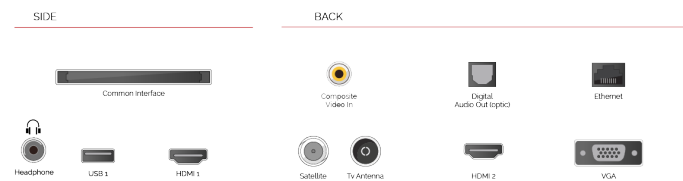

CONNEXION

TAILLE