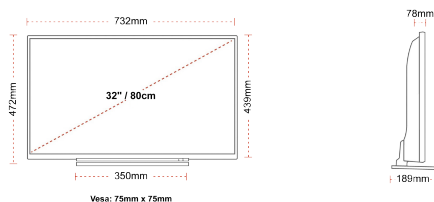

F

32kWh/1000

G

HDR
 45kWh/1000

POINTS FORTS

- ⊗ Full HD
- ⊗ 2 HDMI - 1 USB
- ⊗ Smart TV
- ⊗ Internal WLAN
- ⊗ Alexa
- ⊗ Works With Google

CONNEXION

TAILLE

ÉCRAN

Taille de l'écran (en pouce et en cm)	32" / 80cm
Type D'écran	Direct Back Light (DLED)
Résolution	FHD (1920 x 1080)
Luminosité	250

SON

Dolby Audio™	Oui
Puissance de sortie audio (RMS)	2x6W
Type de haut-parleur	Down Firing
Caisson de basse interne	Non
DTS	Non
Égaliseur	5 band
Onkyo	Non

MÉCANIQUE

Dimensions avec emballage (mm)	795 X 128 X 530
Dimensions sans emballage (mm)	732 x 189 x 472
Dimensions sans support (mm)	732 x 78 x 439
Poids brut (kg)	7
Poids net (kg)	5
VESA (mesures du montage mural) P x H	75mm x 75mm
Taille de vis	M4