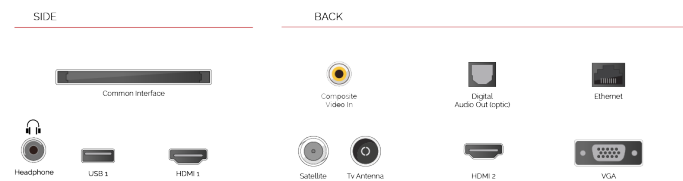

alexa

Parlez à Alexa via un Amazon Echo ou Echo Dot et contrôlez votre Toshiba Smart TV avec rien d'autre que le son de votre voix.

HDR 10

Afin que vous puissiez profiter au maximum des contenus HDR, nos téléviseurs sont non seulement compatibles avec le format vidéo HDR, le HDR10, mais ils sont aussi compatibles Hybrid Log Gamma ou 'HLG'. Cette compatibilité rend nos téléviseurs prêts pour le futur, afin que vous puissiez profiter de la meilleure qualité d'image lorsque les chaînes...

F

32kWh/1000

G

HDR
 45kWh/1000

POINTS FORTS

- ⊗ Full HD
- ⊗ 2 HDMI - 1 USB
- ⊗ Smart TV
- ⊗ Internal WLAN
- ⊗ Alexa
- ⊗ Works With Google

CONNEXION

TAILLE

ÉCRAN

Taille de l'écran (en pouce et en cm)	32" / 80cm
Type D'écran	Direct Back Light (DLED)
Résolution	FHD (1920 x 1080)
Luminosité	250

SON

Dolby Audio™	Oui
Puissance de sortie audio (RMS)	2x6W
Type de haut-parleur	Down Firing
Caisson de basse interne	Non
DTS	Non
Égaliseur	5 band
Onkyo	Non