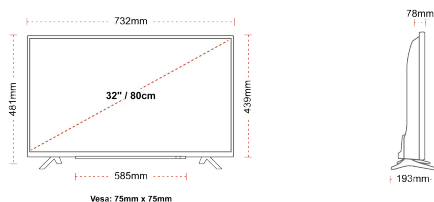

F

32kWh/1000

G

HDR
 45kWh/1000

POINTS FORTS

- ⊗ Full HD
- ⊗ 2 HDMI - 1 USB
- ⊗ Smart TV
- ⊗ Internal WLAN
- ⊗ Alexa
- ⊗ Works With Google

CONNEXION

TAILLE

ÉCRAN

Taille de l'écran (en pouce et en cm)	32" / 80cm
Type D'écran	Direct Back Light (DLED)
Résolution	FHD (1920 x 1080)
Luminosité	250

SON

Dolby Audio™	Oui
Puissance de sortie audio (RMS)	2x6W
Type de haut-parleur	Down Firing
Caisson de basse interne	Non
DTS	Non
Égaliseur	5 band
Onkyo	Non

MÉCANIQUE

Dimensions avec emballage (mm)	795 X 128 X 530
Dimensions sans emballage (mm)	732 x 193 x 481
Dimensions sans support (mm)	732 x 78 x 439
Poids brut (kg)	7
Poids net (kg)	4,7
VESA (mesures du montage mural) P x H	75mm x 75mm
Taille de vis	M4