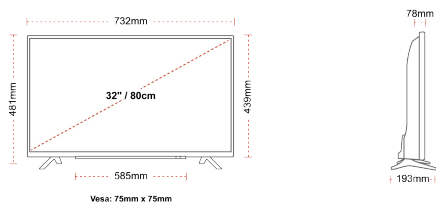

F

32kWh/1000

G

HDR
 45kWh/1000

POINTS FORTS

- ⊗ Full HD
- ⊗ 2 HDMI - 1 USB
- ⊗ Smart TV
- ⊗ Internal WLAN
- ⊗ Alexa
- ⊗ Works With Google

CONNEXION

TAILLE

ÉCRAN

Taille de l'écran (en pouce et en cm)	32" / 80cm
Type D'écran	Direct Back Light (DLED)
Résolution	FHD (1920 x 1080)
Luminosité	250

SON

Dolby Audio™	Oui
Puissance de sortie audio (RMS)	2x6W
Type de haut-parleur	Down Firing
Caisson de basse interne	Non
DTS	Non
Égaliseur	5 band
Onkyo	Non

MÉCANIQUE

Dimensions avec emballage (mm)	795 X 128 X 530
Dimensions sans emballage (mm)	732 x 193 x 481
Dimensions sans support (mm)	732 x 78 x 439
Poids brut (kg)	7
Poids net (kg)	4,7
VESA (mesures du montage mural) P x H	75mm x 75mm
Taille de vis	M4