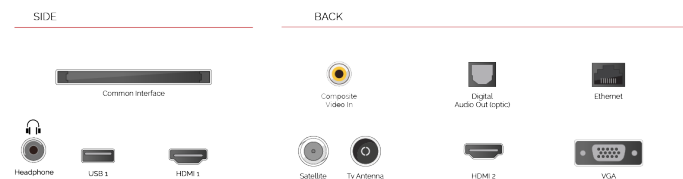

works with alexa

Parlez à Alexa via un Amazon Echo ou Echo Dot et contrôlez votre Toshiba Smart TV avec rien d'autre que le son de votre voix.

 HDR 10

Afin que vous puissiez profiter au maximum des contenus HDR, nos téléviseurs sont non seulement compatibles avec le format vidéo HDR, le HDR10, mais ils sont aussi compatibles Hybrid Log Gamma ou 'HLG'. Cette compatibilité rend nos téléviseurs prêts pour le futur, afin que vous puissiez profiter de la meilleure qualité d'image lorsque les chaînes...

F

32kWh/1000

G

HDR
 45kWh/1000

POINTS FORTS

- ⊗ Full HD
- ⊗ 2 HDMI - 1 USB
- ⊗ Smart TV
- ⊗ Internal WLAN
- ⊗ Alexa
- ⊗ Works With Google

CONNEXION

TAILLE

ÉCRAN

Taille de l'écran (en pouce et en cm)	32" / 80cm
Type D'écran	Direct Back Light (DLED)
Résolution	FHD (1920 x 1080)
Luminosité	250

SON

Dolby Audio™	Oui
Puissance de sortie audio (RMS)	2x6W
Type de haut-parleur	Down Firing
Caisson de basse interne	Non
DTS	Non
Égaliseur	5 band
Onkyo	Non