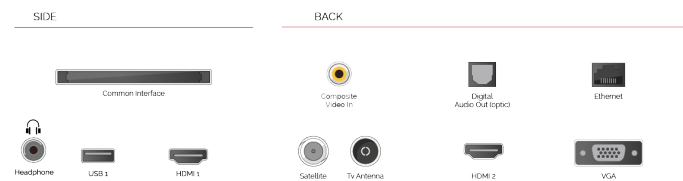

works with alexa

Parlez à Alexa via un Amazon Echo ou Echo Dot et contrôlez votre Toshiba Smart TV avec rien d'autre que le son de votre voix.

 HDR 10

Afin que vous puissiez profiter au maximum des contenus HDR, nos téléviseurs sont non seulement compatibles avec le format vidéo HDR, le HDR10, mais ils sont aussi compatibles Hybrid Log Gamma ou 'HLG'. Cette compatibilité rend nos téléviseurs prêts pour le futur, afin que vous puissiez profiter de la meilleure qualité d'image lorsque les chaînes...

F

32kWh/1000

G

HDR
 45kWh/1000

POINTS FORTS

- ⊗ Full HD
- ⊗ 2 HDMI - 1 USB
- ⊗ Smart TV
- ⊗ Internal WLAN
- ⊗ Alexa
- ⊗ Works With Google

CONNEXION

TAILLE

ÉCRAN

Taille de l'écran (en pouce et en cm)	32" / 80cm
Type D'écran	Direct Back Light (DLED)
Résolution	FHD (1920 x 1080)
Luminosité	250

SON

Dolby Audio™	Oui
Puissance de sortie audio (RMS)	2x6W
Type de haut-parleur	Down Firing
Caisson de basse interne	Non
DTS	Non
Égaliseur	5 band
Onkyo	Non