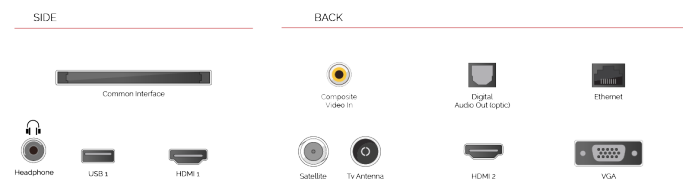

HDMI®

HIGH-DEFINITION MULTIMEDIA INTERFACE

Dotés de deux ports HDMI™ et plus, les téléviseurs Toshiba peuvent être facilement connectés à plusieurs appareils HD.

USB MEDIA PLAYER

Lorsque vous connectez un périphérique de stockage USB à votre téléviseur Toshiba, vous pouvez lire toutes vos musiques et films téléchargés sur le grand écran.

F

32kWh/1000

POINTS FORTS

- ⊗ Full HD
- ⊗ 2x HDMI, 1x USB
- ⊗ Smart TV
- ⊗ Internal WLAN

CONNEXION

TAILLE

ÉCRAN

Taille de l'écran (en pouce et en cm)	32" / 80cm
Type D'écran	Direct Back Light (DLED)
Résolution	FHD (1920 x 1080)
Luminosité	250