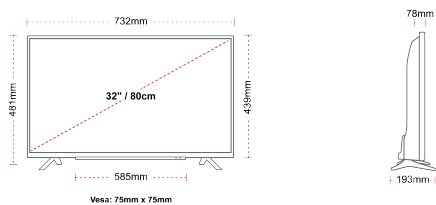

F

32kWh/1000

POINTS FORTS

- ⊗ Full HD
- ⊗ 2x HDMI, 1x USB
- ⊗ Smart TV
- ⊗ Internal WLAN

CONNEXION

TAILLE

ÉCRAN

Taille de l'écran (en pouce et en cm)	32" / 80cm
Type D'écran	Direct Back Light (DLED)
Résolution	FHD (1920 x 1080)
Luminosité	250

MÉCANIQUE

Dimensions avec emballage (mm)	795 x 128 x 530
Dimensions sans emballage (mm)	732 x 193 x 481
Dimensions sans support (mm)	732 x 78 x 439
Poids brut (kg)	7
Poids net (kg)	4,7
VESA (mesures du montage mural) P x H	75mm x 75mm
Taille de vis	M4