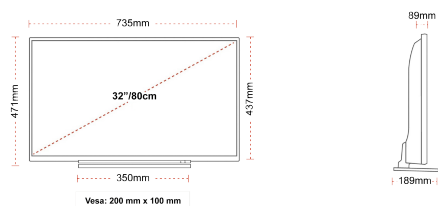

POINTS FORTS

- ⌚ HD (High Definition) Ready
- ⌚ 3x HDMI, 2x USB
- ⌚ Smart TV
- ⌚ Internal WLAN & Bluetooth
- ⌚ USB Recording

CONNEXION

TAILLE

ÉCRAN

Taille de l'écran (en pouce et en cm)	32" / 80cm
Type D'écran	DLED
Résolution	HD Ready (1366 x 768)
Luminosité	250

MÉCANIQUE

Dimensions avec emballage (mm)	795 x 154 x 555
Dimensions sans emballage (mm)	735 x 189 x 471
Dimensions sans support (mm)	735 x 89 x 437
Poids brut (kg)	8
Poids net (kg)	6
VESA (mesures du montage mural) P x H	200mm x 100mm