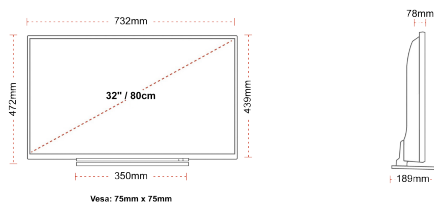

ÉCRAN

Taille de l'écran (en pouce et en cm)	32" / 80cm
Type D'écran	DLED
Résolution	HD Ready (1366 x 768)
Luminosité	250

SON

Dolby Audio™	Oui
Puissance de sortie audio (RMS)	2x6W
Type de haut-parleur	Down Firing
Caisson de basse interne	Non
DTS	Non
Égaliseur	5 band
Onkyo	Non

ACCESSOIRES

Télécommande	Oui
Pile de la télécommande	Oui
Guide de mise en marche rapide	Oui
Petite télécommande	Non
Prise en charge Bluetooth RC	Oui

VIDÉO

Wide Color Gamut	Non
HDR	Oui
Dolby Vision HDR	Non
TRU Flow	Non
TRU Resolution	Non
TRU Micro Dimming	Non

SYNTONISEUR / TÉLÉDIFFUSION

Décodeur HEVC (H.265)	Oui
Type de syntoniseur	HD DVB-T2/C/S2
UHD par satellite	Non
Double Syntoniseur	Non
Guide Électronique des Programmes (EPG)	Oui
Recherche automatique	Oui
Capacité programme de stockage (analogique)	200
Capacité programme de stockage (numérique S/S2)	10000
Capacité programme de stockage (numérique T/T2/C)	1000

CONNEXIONS

CI+	Oui
HDMI™	3 HDMI
USB	2 USB
Composant (YPbPr) en	via VGA
Vidéo / audio composite en	Oui
Péritel	Non
Ethernet	Oui
Sortie casque	Oui
Entrée d'antenne	Oui
VGA (PC in - D-Sub15)	Oui

CARACTÉRISTIQUES DU SMART TV

HBBTV ver 2.0.2	Oui
Audio-Video Sharing (AVS)	Non
Smart Portal	Non
Toshiba TV Smart Center	Oui
Navigateur web	Non
Netflix	Oui
YouTube™	Oui
Bluetooth	Oui
Écran miroir	Non
Prime Video	Oui
Google Assistant	Oui
Amazon Alexa	Non

MÉCANIQUE

Dimensions avec emballage (mm)	795 x 128 x 530
Dimensions sans emballage (mm)	732 x 189 x 472
Dimensions sans support (mm)	732 x 78 x 439
Poids brut (kg)	7,0
Poids net (kg)	5,0
VESA (mesures du montage mural) P x H	75mm x 75mm
Taille de vis	M4

ALIMENTATION / ÉNERGIE

Consommation énergétique en mode veille (Moyenne)	<0.5W
Tension de fonctionnement - Fréquence	220-240V AC
12V TV (Mobile TV)	Non