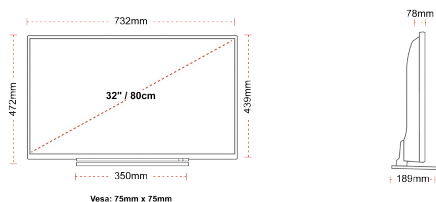

## TAILLE

## ÉCRAN

Taille de l'écran (en pouce et en cm)	32" / 80cm
Type D'écran	DLED
Résolution	HD Ready (1366 x 768)
Luminosité	250

## MÉCANIQUE

Dimensions avec emballage (mm)	795 x 128 x 530
Dimensions sans emballage (mm)	732 x 189 x 472
Dimensions sans support (mm)	732 x 78 x 439
Poids brut (kg)	7,0
Poids net (kg)	5,0
VESA (mesures du montage mural) P x H	75mm x 75mm
Taille de vis	M4