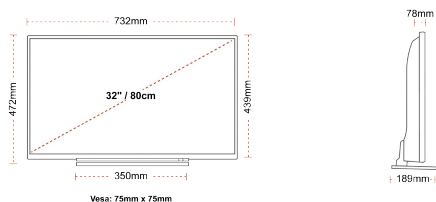

ÉCRAN

Taille de l'écran (en pouce et en cm)	32" / 80cm
Type D'écran	DLED
Résolution	HD Ready (1366 x 768)
Luminosité	250

SON

Dolby Audio™	Oui
Puissance de sortie audio (RMS)	2x6W
Type de haut-parleur	Down Firing
Caisson de basse interne	Non
DTS	Non
Égaliseur	5 band
Onkyo	Non

ACCESSOIRES

Télécommande	Oui
Pile de la télécommande	Oui
Guide de mise en marche rapide	Oui
Petite télécommande	Non
Prise en charge Bluetooth RC	Oui

VIDÉO

Wide Color Gamut	Non
HDR	Oui
Dolby Vision HDR	Non
TRU Flow	Non
TRU Resolution	Non
TRU Micro Dimming	Non

SYNTONISEUR / TÉLÉDIFFUSION

Décodeur HEVC (H.265)	Oui
Type de syntoniseur	HD DVB-T2/C/S2
UHD par satellite	Non
Double Syntoniseur	Non
Guide Électronique des Programmes (EPG)	Oui
Recherche automatique	Oui
Capacité programme de stockage (analogique)	200
Capacité programme de stockage (numérique S/S2)	10000
Capacité programme de stockage (numérique T/T2/C)	1000

CONNEXIONS

CI+	Oui
HDMI™	3 HDMI
USB	2 USB
Composant (YPbPr) en	via VGA
Vidéo / audio composite en	Oui
Péritel	Non
Ethernet	Oui
Sortie casque	Oui
Entrée d'antenne	Oui
VGA (PC in - D-Sub15)	Oui

CARACTÉRISTIQUES DU SMART TV

HBBTV ver 2.0.2	Oui
Audio-Video Sharing (AVS)	Non
Smart Portal	Non
Toshiba TV Smart Center	Oui
Navigateur web	Non
Netflix	Oui
YouTube™	Oui
Bluetooth	Oui
Écran miroir	Non
Prime Video	Oui
Google Assistant	Oui
Amazon Alexa	Non

MÉCANIQUE

Dimensions avec emballage (mm)	795 x 128 x 530
Dimensions sans emballage (mm)	732 x 189 x 472
Dimensions sans support (mm)	732 x 78 x 439
Poids brut (kg)	7,0
Poids net (kg)	5,0
VESA (mesures du montage mural) P x H	75mm x 75mm
Taille de vis	M4

ALIMENTATION / ÉNERGIE

Consommation énergétique en mode veille (Moyenne)	<0.5W
Tension de fonctionnement - Fréquence	220-240V AC
12V TV (Mobile TV)	Non