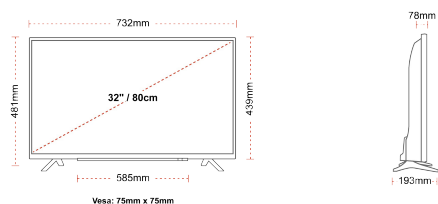

## TAILLE

## ÉCRAN

Taille de l'écran (en pouce et en cm)	32" / 80cm
Type D'écran	DLED
Résolution	HD Ready (1366 x 768)
Luminosité	250

## MÉCANIQUE

Dimensions avec emballage (mm)	795 x 128 x 530
Dimensions sans emballage (mm)	732 x 193 x 481
Dimensions sans support (mm)	732 x 78 x 439
Poids brut (kg)	7,0
Poids net (kg)	4,7
VESA (mesures du montage mural) P x H	75mm x 75mm
Taille de vis	M4