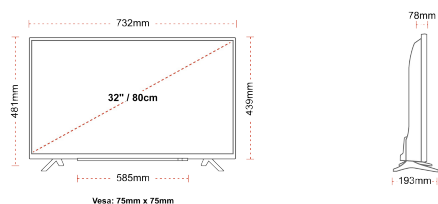

ÉCRAN

Taille de l'écran (en pouce et en cm)	32" / 80cm
Type D'écran	DLED
Résolution	HD Ready (1366 x 768)
Luminosité	250

SON

Dolby Audio™	Oui
Puissance de sortie audio (RMS)	2x6W
Type de haut-parleur	Down Firing
Caisson de basse interne	Non
DTS	Non
Égaliseur	5 band
Onkyo	Non

ACCESSOIRES

Télécommande	Oui
Pile de la télécommande	Oui
Guide de mise en marche rapide	Oui
Petite télécommande	Non
Prise en charge Bluetooth RC	Oui

VIDÉO

Wide Color Gamut	Non
HDR	Oui
Dolby Vision HDR	Non
TRU Flow	Non
TRU Resolution	Non
TRU Micro Dimming	Non

SYNTONISEUR / TÉLÉDIFFUSION

Décodeur HEVC (H.265)	Oui
Type de syntoniseur	HD DVB-T2/C/S2
UHD par satellite	Non
Double Syntoniseur	Non
Guide Électronique des Programmes (EPG)	Oui
Recherche automatique	Oui
Capacité programme de stockage (analogique)	200
Capacité programme de stockage (numérique S/S2)	10000
Capacité programme de stockage (numérique T/T2/C)	1000

CONNEXIONS

CI+	Oui
HDMI™	3 HDMI
USB	2 USB
Composant (YPbPr) en	via VGA
Vidéo / audio composite en	Oui
Péritel	Non
Ethernet	Oui
Sortie casque	Oui
Entrée d'antenne	Oui
VGA (PC in - D-Sub15)	Oui

CARACTÉRISTIQUES DU SMART TV

HBBTV ver 2.0.2	Oui
Audio-Video Sharing (AVS)	Non
Smart Portal	Non
Toshiba TV Smart Center	Oui
Navigateur web	Non
Netflix	Oui
YouTube™	Oui
Bluetooth	Oui
Écran miroir	Non
Prime Video	Oui
Google Assistant	Oui
Amazon Alexa	Non

MÉCANIQUE

Dimensions avec emballage (mm)	795 x 128 x 530
Dimensions sans emballage (mm)	732 x 193 x 481
Dimensions sans support (mm)	732 x 78 x 439
Poids brut (kg)	7,0
Poids net (kg)	4,7
VESA (mesures du montage mural) P x H	75mm x 75mm
Taille de vis	M4

ALIMENTATION / ÉNERGIE

Consommation énergétique en mode veille (Moyenne)	<0.5W
Tension de fonctionnement - Fréquence	220-240V AC
12V TV (Mobile TV)	Non