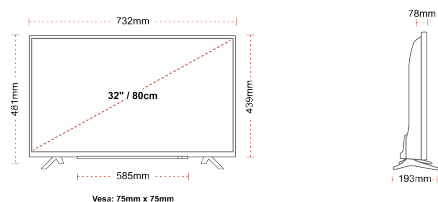

ÉCRAN

Taille de l'écran (en pouce et en cm)	32" / 80cm
Type D'écran	DLED
Résolution	HD Ready (1366 x 768)
Luminosité	250

SON

Dolby Audio™	Oui
Puissance de sortie audio (RMS)	2x6W
Type de haut-parleur	Down Firing
Caisson de basse interne	Non
DTS	Non
Égaliseur	5 band
Onkyo	Non

MÉCANIQUE

Dimensions avec emballage (mm)	795 x 128 x 530
Dimensions sans emballage (mm)	732 x 193 x 481
Dimensions sans support (mm)	732 x 78 x 439
Poids brut (kg)	7,0
Poids net (kg)	4,7
VESA (mesures du montage mural) P x H	75mm x 75mm
Taille de vis	M4