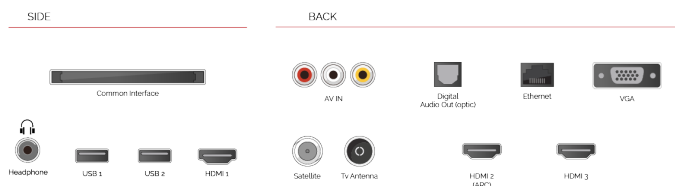

F

32kWh/1000

F
HDR
 32kWh/1000

POINTS FORTS

- ⊗ Android TV
- ⊗ Google Assistant
- ⊗ Chromecast Built in
- ⊗ Google Play Store
- ⊗ 3x HDMI, 2x USB
- ⊗ Internal WLAN & Bluetooth

CONNEXION

TAILLE

ÉCRAN

Taille de l'écran (en pouce et en cm)	32" / 80cm
Type D'écran	DLED
Résolution	HD Ready (1366 x 768)
Luminosité	250

SON

Dolby Audio™	Oui
Puissance de sortie audio (RMS)	2x6W
Type de haut-parleur	Down Firing
Caisson de basse interne	Non
DTS	Non
Égaliseur	5 band
Onkyo	Non