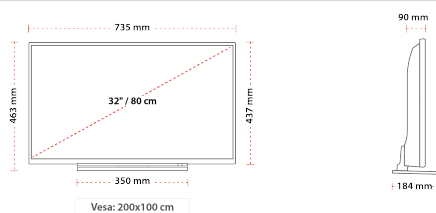

POINTS FORTS

- ⊗ HD (High Definition) Ready
- ⊗ 3x HDMI™, 2x USB, 1x Scart
- ⊗ USB Recording
- ⊗ Dolby Audio™
- ⊗ Eco Friendly Mode

CONNEXION

TAILLE

ÉCRAN

Taille de l'écran (en pouce et en cm)	32" / 81cm
Type D'écran	D-LED
Résolution	HDRReady (1366 x 768)