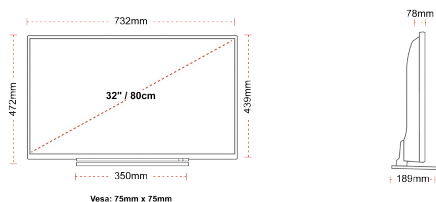

ÉCRAN

Taille de l'écran (en pouce et en cm)	32" / 80cm
Type D'écran	DLED
Résolution	FHD (1920 x 1080)
Luminosité	250

SON

Dolby Audio™	Oui
Puissance de sortie audio (RMS)	2x6W
Type de haut-parleur	Down Firing
Caisson de basse interne	Non
DTS	Non
Égaliseur	5 band
Onkyo	Non

ACCESSOIRES

Télécommande	Oui
Pile de la télécommande	Oui
Guide de mise en marche rapide	Oui
Petite télécommande	Non
Prise en charge Bluetooth RC	Oui

VIDÉO

Wide Color Gamut	Non
HDR	Oui
Dolby Vision HDR	Non
TRU Flow	Non
TRU Resolution	Non
TRU Micro Dimming	Non

SYNTONISEUR / TÉLÉDIFFUSION

Décodeur HEVC (H.265)	Oui
Type de syntoniseur	HD DVB-T2/C/S2
UHD par satellite	Non
Double Syntoniseur	Non
Guide Électronique des Programmes (EPG)	Oui
Recherche automatique	Oui
Capacité programme de stockage (analogique)	200
Capacité programme de stockage (numérique S/S2)	10000
Capacité programme de stockage (numérique T/T2/C)	1000

CONNEXIONS

CI+	Oui
HDMI™	3 HDMI
USB	2 USB
Composant (YPbPr) en	via VGA
Vidéo / audio composite en	Oui
Péritel	Non
Ethernet	Oui
Sortie casque	Oui
Entrée d'antenne	Oui
VGA (PC in - D-Sub15)	Oui

CARACTÉRISTIQUES DU SMART TV

HBBTV ver 2.0.2	Oui
Audio-Video Sharing (AVS)	Non
Smart Portal	Non
Toshiba TV Smart Center	Oui
Navigateur web	Non
Netflix	Oui
YouTube™	Oui
Bluetooth	Oui
Écran miroir	Oui
Prime Video	Oui
Google Assistant	Oui
Amazon Alexa	Non

MÉCANIQUE

Dimensions avec emballage (mm)	795 x 128 x 530
Dimensions sans emballage (mm)	732 x 189 x 472
Dimensions sans support (mm)	732 x 78 x 439
Poids brut (kg)	7
Poids net (kg)	5
VESA (mesures du montage mural) P x H	75mm x 75mm
Taille de vis	M4

ALIMENTATION / ÉNERGIE

Consommation énergétique en mode veille (Moyenne)	<0.5W
Tension de fonctionnement - Fréquence	220-240V AC
12V TV (Mobile TV)	Non