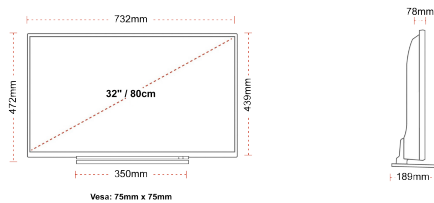

## TAILLE

## ÉCRAN

Taille de l'écran (en pouce et en cm)	32" / 80cm
Type D'écran	DLED
Résolution	FHD (1920 x 1080)
Luminosité	250

## MÉCANIQUE

Dimensions avec emballage (mm)	795 x 128 x 530
Dimensions sans emballage (mm)	732 x 189 x 472
Dimensions sans support (mm)	732 x 78 x 439
Poids brut (kg)	7
Poids net (kg)	5
VESA (mesures du montage mural) P x H	75mm x 75mm
Taille de vis	M4