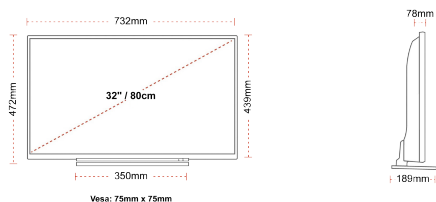

F

32kWh/1000

POINTS FORTS

- ⊗ Android TV
- ⊗ Google Assistant
- ⊗ Chromecast Built in
- ⊗ Google Play Store
- ⊗ 3x HDMI, 2x USB
- ⊗ Internal WLAN & Bluetooth

CONNEXION

TAILLE

ÉCRAN

Taille de l'écran (en pouce et en cm)	32" / 80cm
Type D'écran	DLED
Résolution	FHD (1920 x 1080)
Luminosité	250

MÉCANIQUE

Dimensions avec emballage (mm)	795 x 128 x 530
Dimensions sans emballage (mm)	732 x 189 x 472
Dimensions sans support (mm)	732 x 78 x 439
Poids brut (kg)	7
Poids net (kg)	5
VESA (mesures du montage mural) P x H	75mm x 75mm
Taille de vis	M4