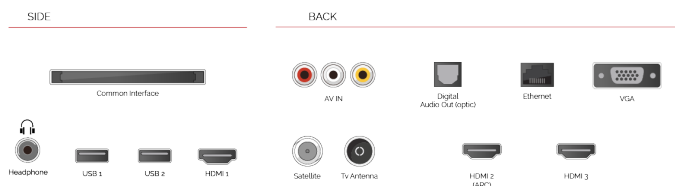

F

32kWh/1000

F
HDR
 32kWh/1000

POINTS FORTS

- ⊗ Android TV
- ⊗ Google Assistant
- ⊗ Chromecast Built in
- ⊗ Google Play Store
- ⊗ 3x HDMI, 2x USB
- ⊗ Internal WLAN & Bluetooth

CONNEXION

TAILLE

ÉCRAN

Taille de l'écran (en pouce et en cm)	32" / 80cm
Type D'écran	DLED
Résolution	FHD (1920 x 1080)
Luminosité	250

SON

Dolby Audio™	Oui
Puissance de sortie audio (RMS)	2x6W
Type de haut-parleur	Down Firing
Caisson de basse interne	Non
DTS	Non
Égaliseur	5 band
Onkyo	Non