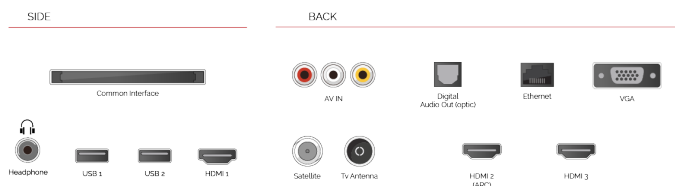

F

32kWh/1000

POINTS FORTS

- ⊗ Android TV
- ⊗ Google Assistant
- ⊗ Chromecast Built in
- ⊗ Google Play Store
- ⊗ 3x HDMI, 2x USB
- ⊗ Internal WLAN & Bluetooth

CONNEXION

TAILLE

ÉCRAN

Taille de l'écran (en pouce et en cm)	32" / 80cm
Type D'écran	DLED
Résolution	FHD (1920 x 1080)
Luminosité	250

SON

Dolby Audio™	Oui
Puissance de sortie audio (RMS)	2x6W
Type de haut-parleur	Down Firing
Caisson de basse interne	Non
DTS	Non
Égaliseur	5 band
Onkyo	Non

ACCESSOIRES

Télécommande	Oui
Pile de la télécommande	Oui
Guide de mise en marche rapide	Oui
Petite télécommande	Non
Prise en charge Bluetooth RC	Oui