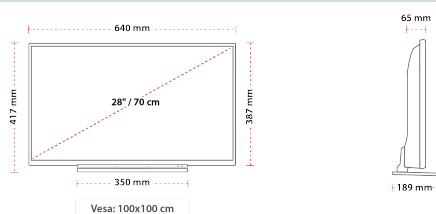

CONNEXION

TAILLE

ÉCRAN

Taille de l'écran (en pouce et en cm)	28" / 71cm
Type D'écran	D-LED
Résolution	HD (1366 x 768)
Luminosité	300

SON

Dolby Audio™	OUI
Puissance de sortie audio (RMS)	2x6W
Type de haut-parleur	Haut-parleur down firing
Caisson de basse interne	NON
DTS	DTST™ HD + DTS™ TruSurround
Égaliseur	5 Bandes